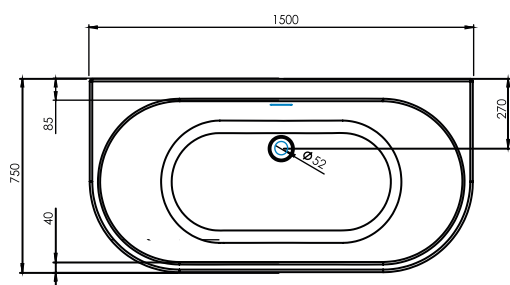

BALNEO

BAIGNOIRE ILOT MURALE

BACARA

Idéale pour un projet de **rénovation** de salle de bain, la baignoire **BACARA** est d'une grande **facilité d'installation**.

Elle allie parfaitement la **praticité** d'une baignoire classique à l'**esthétisme** d'une baignoire îlot.

LES

Matière acrylique
Vidage pop-up
Design contemporain
Rebords larges

dimensions en mm

Dimensions

150x75

Profondeur	42
Capacité au trop plein (litre)	175
Poids net (kg)	39
Plage de réglage des pieds	0 à 5 cm max
Coloris noir	3700136604055