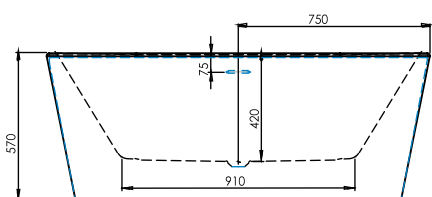

BALNEO

BAIGNOIRE ILOT MURALE

BACARA

Idéale pour un projet de **rénovation** de salle de bain, la baignoire **BACARA** est d'une grande **facilité d'installation**.

Elle allie parfaitement la **praticité** d'une baignoire classique à l'**esthétisme** d'une baignoire îlot.

LES

Matière acrylique
Vidage pop-up
Design contemporain
Rebords larges

dimensions en mm

Dimensions

150x75

Profondeur	42
Capacité au trop plein (litre)	175
Poids net (kg)	39
Plage de réglage des pieds	0 à 5 cm max
Coloris noir	3700136604055