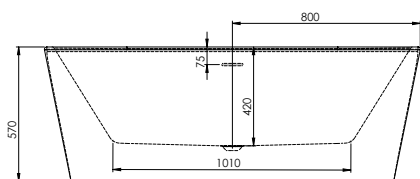

dimensions en mm

Dimensions

160x75

Profondeur	42
Capacité au trop plein (litre)	195
Poids net (kg)	42
Plage de réglage des pieds	0 à 5 cm max
Coloris noir	3700136607858