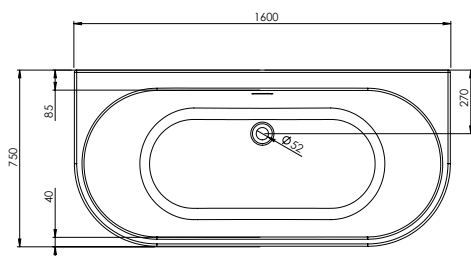

# BACARA

Idéale pour un projet de **rénovation** de salle de bain, la baignoire **BACARA** est d'une grande **facilité d'installation**.

Elle allie parfaitement la **praticité** d'une baignoire classique à l'**esthétisme** d'une baignoire îlot.

## LES +

Matière acrylique  
Vidage pop-up  
Design contemporain  
Rebords larges

dimensions en mm

## Dimensions

160x75

Profondeur	42
Capacité au trop plein (litre)	195
Poids net (kg)	42
Plage de réglage des pieds	0 à 5 cm max
Coloris noir	3700136607858