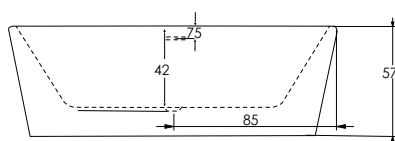

BALNEO

BAIGNOIRE ILOT MURALE

BACARA

Idéale pour un projet de **rénovation** de salle de bain, la baignoire **BACARA** est d'une grande **facilité d'installation**.

Elle allie parfaitement la **praticité** d'une baignoire classique à l'**esthétisme** d'une baignoire îlot.

LES

Matière acrylique
Vidage pop-up
Design contemporain
Rebords larges

dimensions en mm

Dimensions

170x75

Profondeur	42
Capacité au trop plein (litre)	210
Poids net (kg)	45
Plage de réglage des pieds	0 à 5 cm max
Coloris noir	3700136603980