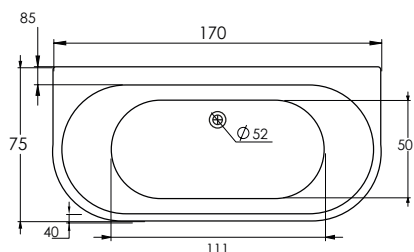

BALNEO

BAIGNOIRE ILOT MURALE

BACARA

Idéale pour un projet de **rénovation** de salle de bain, la baignoire **BACARA** est d'une grande **facilité d'installation**.

Elle allie parfaitement la **praticité** d'une baignoire classique à l'**esthétisme** d'une baignoire îlot.

LES

Matière acrylique
Vidage pop-up
Design contemporain
Rebords larges

dimensions en mm

Dimensions

170x75

Profondeur	42
Capacité au trop plein (litre)	210
Poids net (kg)	45
Plage de réglage des pieds	0 à 5 cm max
Coloris noir	3700136603980