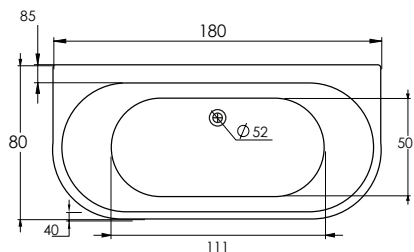

BALNEO

BAIGNOIRE ILOT MURALE

BACARA

Idéale pour un projet de **rénovation** de salle de bain, la baignoire **BACARA** est d'une grande **facilité d'installation**.

Elle allie parfaitement la **praticité** d'une baignoire classique à l'**esthétisme** d'une baignoire îlot.

LES

Matière acrylique
Vidage pop-up
Design contemporain
Rebords larges

dimensions en mm

Dimensions

180x80

Profondeur	42
Capacité au trop plein (litre)	242
Poids net (kg)	50
Plage de réglage des pieds	0 à 5 cm max
Coloris noir	3700136607865