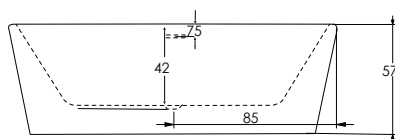

BALNEO

BAIGNOIRE ILOT MURALE

BACARA

Idéale pour un projet de **rénovation** de salle de bain, la baignoire **BACARA** est d'une grande **facilité d'installation**.

Elle allie parfaitement la **praticité** d'une baignoire classique à l'**esthétisme** d'une baignoire îlot.

LES

Matière acrylique
Vidage pop-up
Design contemporain
Rebords larges

dimensions en mm

Dimensions

180x80

Profondeur	42
Capacité au trop plein (litre)	242
Poids net (kg)	50
Plage de réglage des pieds	0 à 5 cm max
Coloris noir	3700136607865