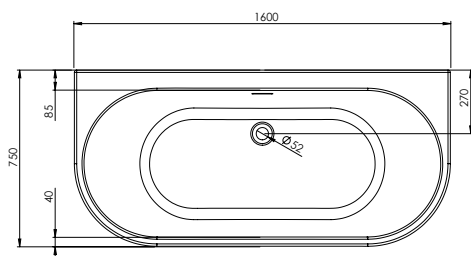

# BACARA

Idéale pour un projet de **rénovation** de salle de bain, la baignoire **BACARA** est d'une grande **facilité d'installation**.

Elle allie parfaitement la **praticité** d'une baignoire classique à l'**esthétisme** d'une baignoire îlot.

## LES +

Matière acrylique  
Vidage pop-up  
Design contemporain  
Rebords larges

dimensions en mm

## Dimensions

160x75 cm

Profondeur	42
Capacité au trop plein (litre)	195
Poids net (kg)	42
Plage de réglage des pieds	0 à 5 cm max
Coloris taupe	3700136608169