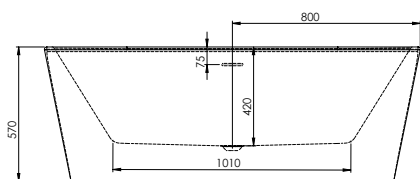

dimensions en mm

Dimensions

160x75 cm

Profondeur	42
Capacité au trop plein (litre)	195
Poids net (kg)	42
Plage de réglage des pieds	0 à 5 cm max
Coloris taupe	3700136608169