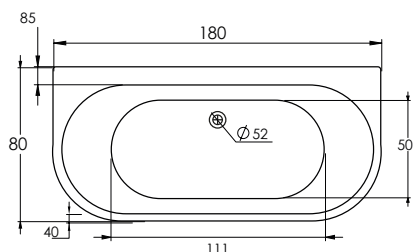

BALNEO

BAIGNOIRE ILOT MURALE

BACARA

Idéale pour un projet de **rénovation** de salle de bain, la baignoire **BACARA** est d'une grande **facilité d'installation**.

Elle allie parfaitement la **praticité** d'une baignoire classique à l'**esthétisme** d'une baignoire îlot.

LES +

Matière acrylique
Vidage pop-up
Design contemporain
Rebords larges

dimensions en mm

Dimensions

180x80

| | |
|--------------------------------|---------------|
| Profondeur | 42 |
| Capacité au trop plein (litre) | 242 |
| Poids net (kg) | 50 |
| Plage de réglage des pieds | 0 à 5 cm max |
| Coloris taupe | 3700136608176 |