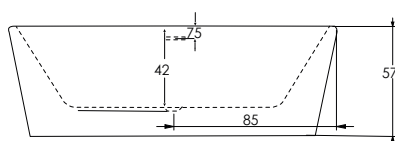

BALNEO

BAIGNOIRE ILOT MURALE

BACARA

Idéale pour un projet de **rénovation** de salle de bain, la baignoire **BACARA** est d'une grande **facilité d'installation**.

Elle allie parfaitement la **praticité** d'une baignoire classique à l'**esthétisme** d'une baignoire îlot.

LES +

Matière acrylique
Vidage pop-up
Design contemporain
Rebords larges

dimensions en mm

Dimensions

180x80

| | |
|--------------------------------|---------------|
| Profondeur | 42 |
| Capacité au trop plein (litre) | 242 |
| Poids net (kg) | 50 |
| Plage de réglage des pieds | 0 à 5 cm max |
| Coloris taupe | 3700136608176 |