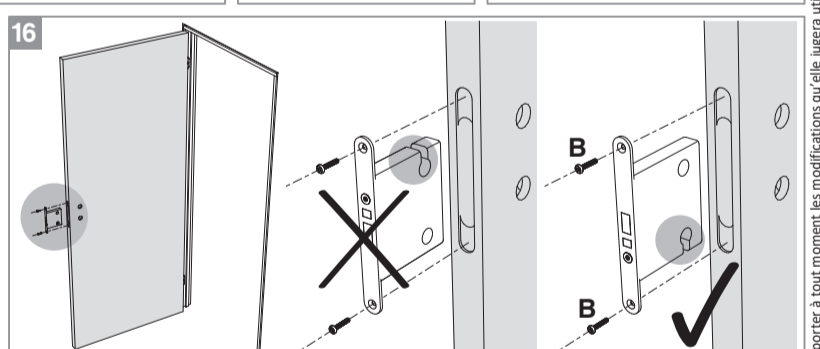

NOTICE DE POSE