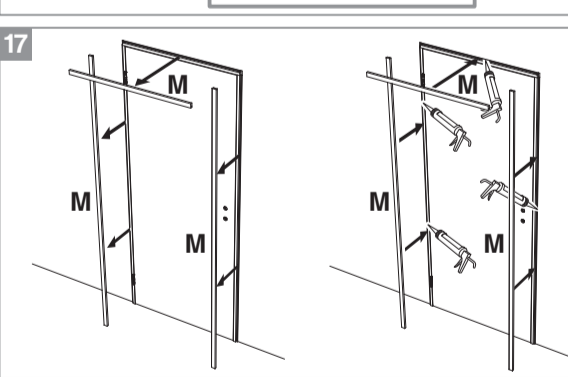

NOTICE DE POSE