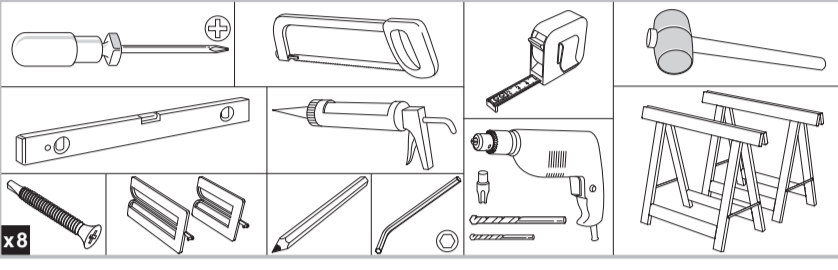

NOTICE DE POSE