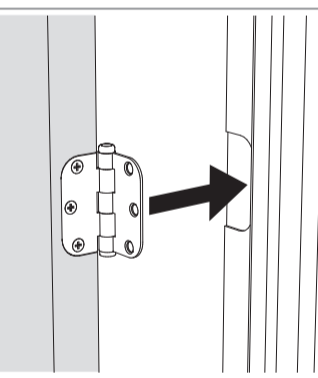

NOTICE DE POSE