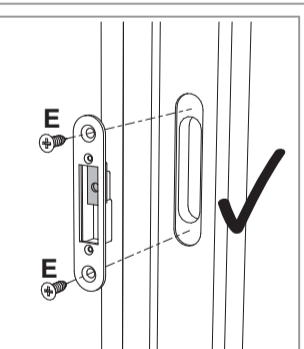

NOTICE DE POSE