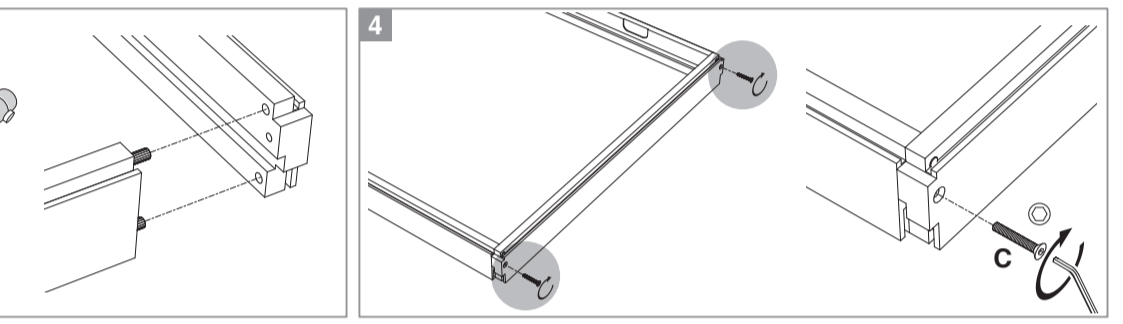

NOTICE DE POSE