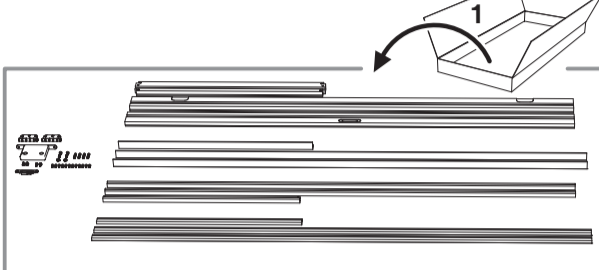

NOTICE DE POSE