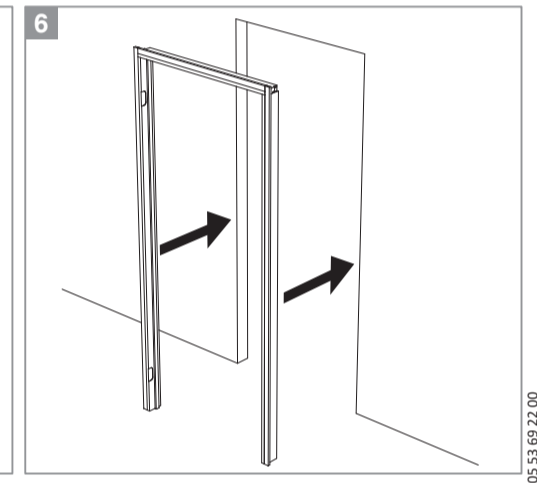

NOTICE DE POSE