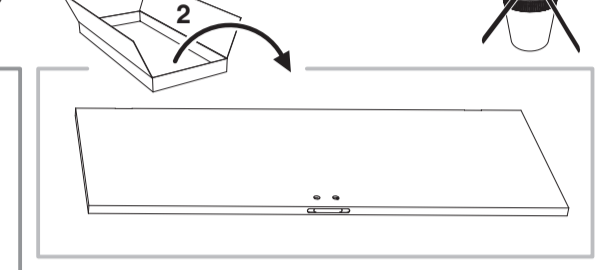

NOTICE DE POSE