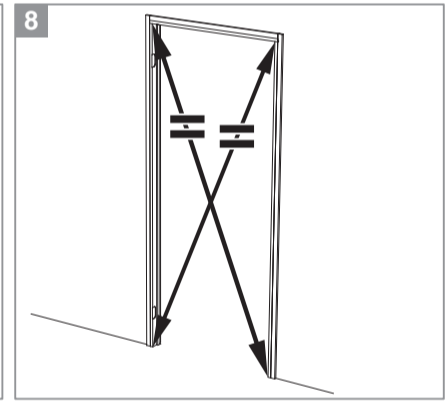

NOTICE DE POSE