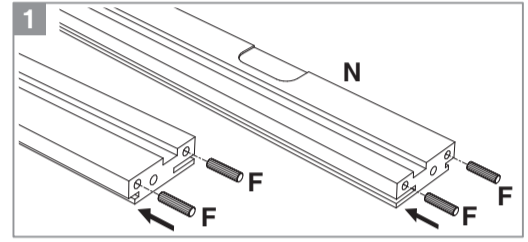

NOTICE DE POSE