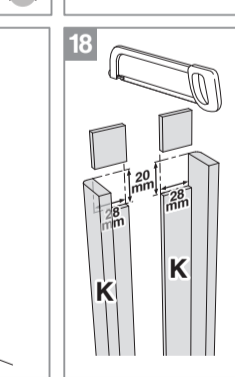

NOTICE DE POSE