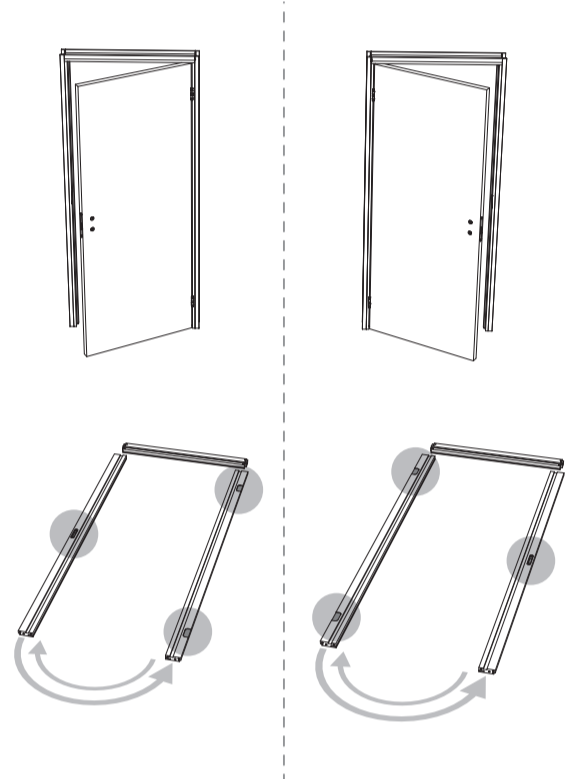

NOTICE DE POSE