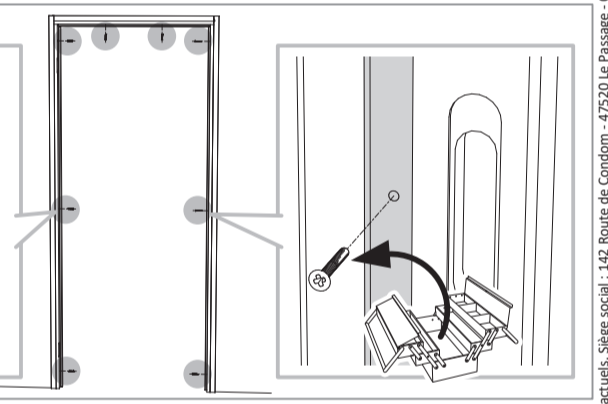

NOTICE DE POSE