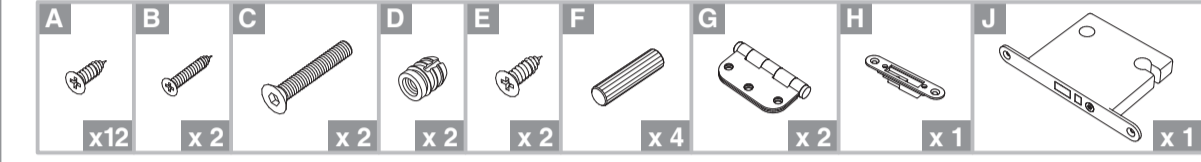

NOTICE DE POSE