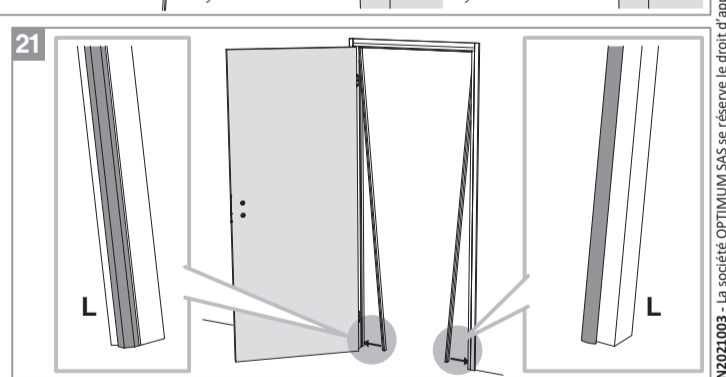

NOTICE DE POSE