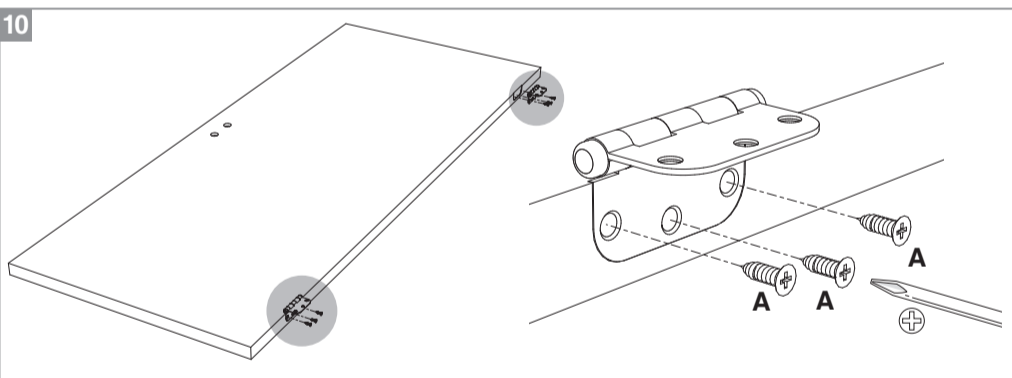

NOTICE DE POSE