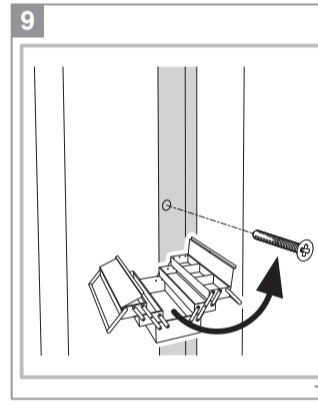

NOTICE DE POSE