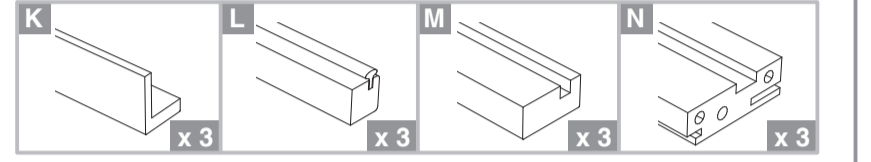

NOTICE DE POSE