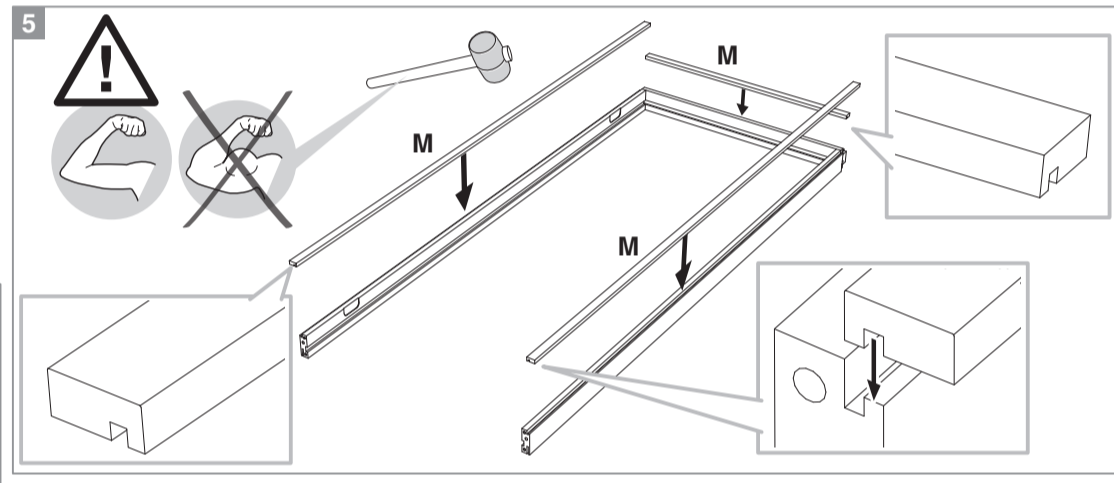

NOTICE DE POSE