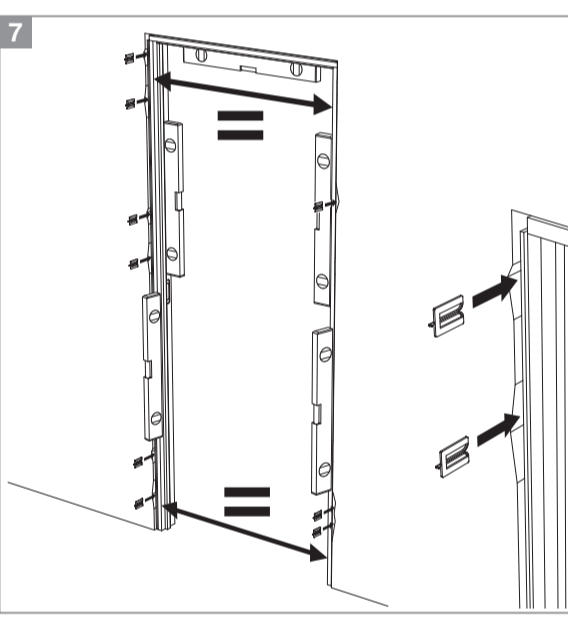

NOTICE DE POSE