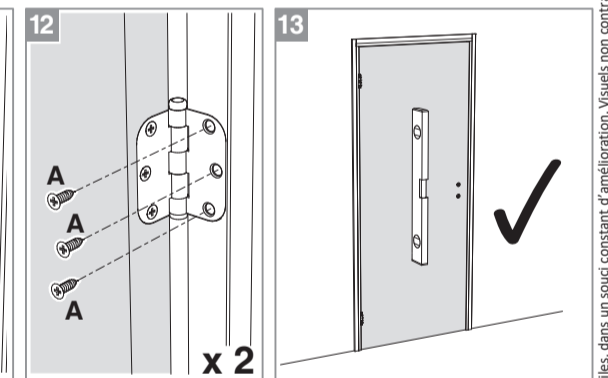

NOTICE DE POSE