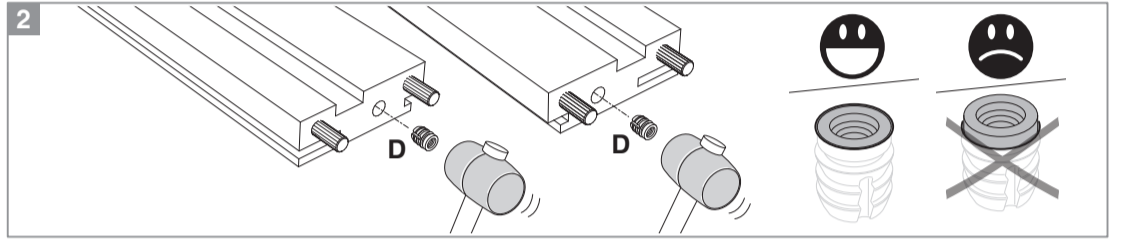

NOTICE DE POSE