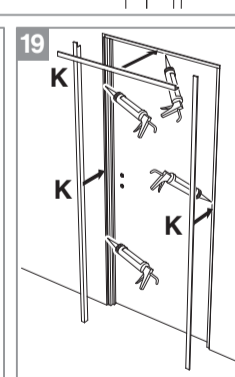

NOTICE DE POSE