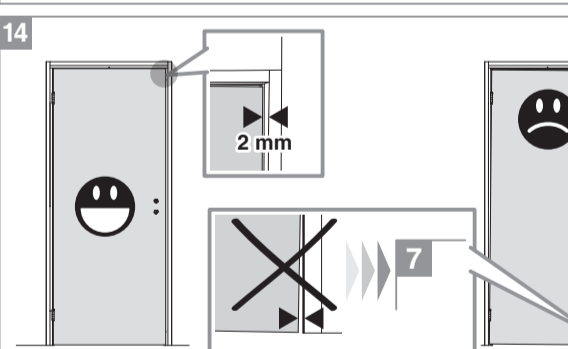

NOTICE DE POSE