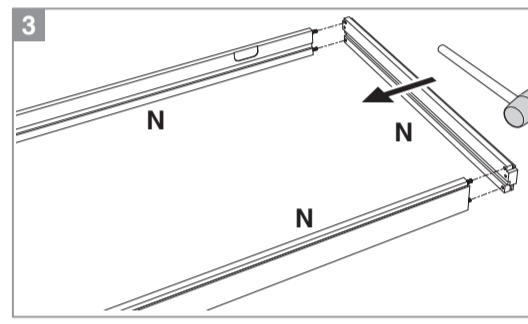

NOTICE DE POSE