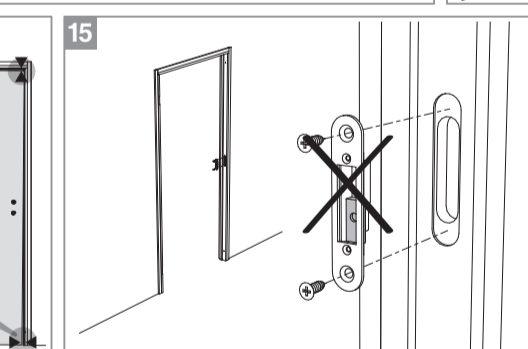

NOTICE DE POSE