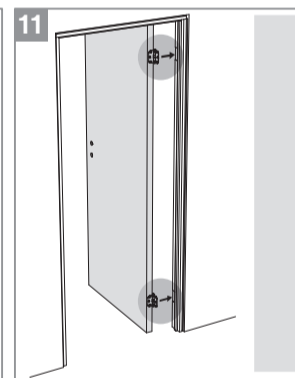

NOTICE DE POSE