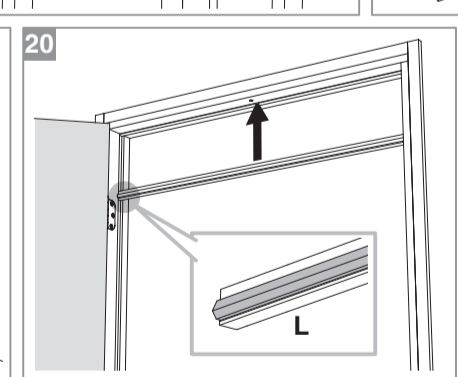

NOTICE DE POSE