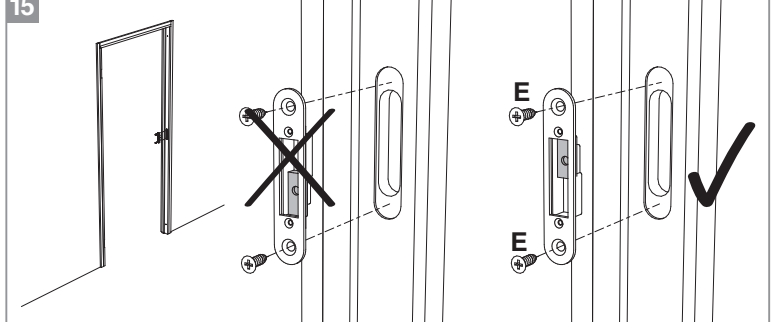

NOTICE DE POSE

Pensez à donner ou recycler.
Association Française des Déchets
https://qualitevdemarches.fr