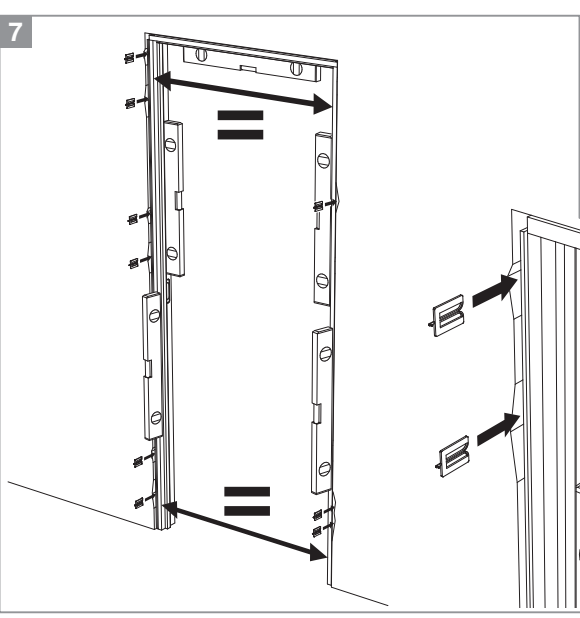

NOTICE DE POSE

Pensez à donner ou recycler.
Association Française des Déchets
https://qualitevdemarches.fr