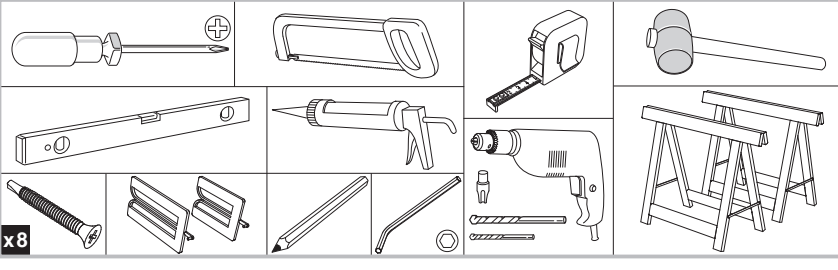

NOTICE DE POSE

Pensez à donner ou recycler.
Association Française des Déchets
https://qualitevdemarches.fr