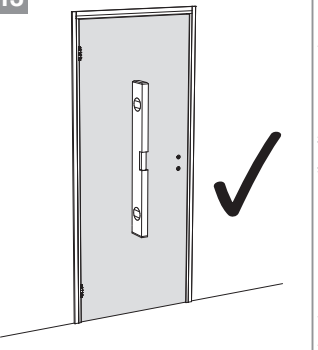

NOTICE DE POSE

Pensez à donner ou recycler.
Association Française des Déchets
https://qualitevdemarches.fr