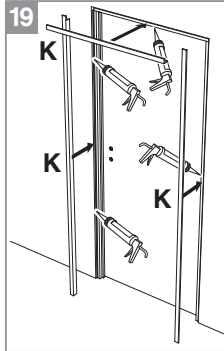

Pensez à donner ou recycler.
Association Française des Déchets
https://qualitevdemarches.fr