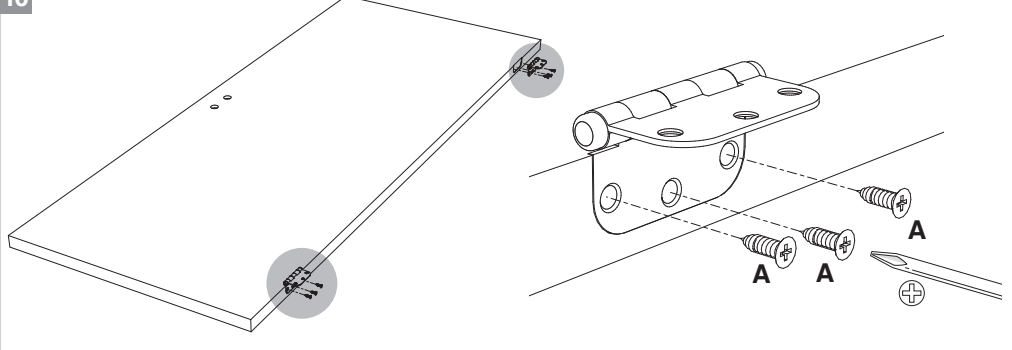

NOTICE DE POSE

Pensez à donner ou recycler.
Association Française des Déchets
https://qualitevdemarches.fr