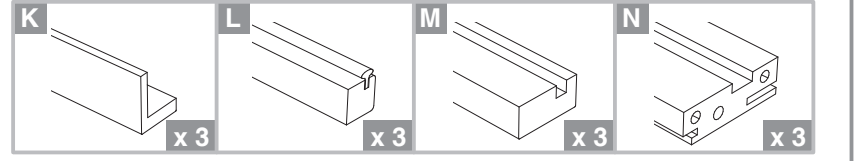

NOTICE DE POSE

Pensez à donner ou recycler.
Association Française des Déchets
https://qualitevdemarches.fr