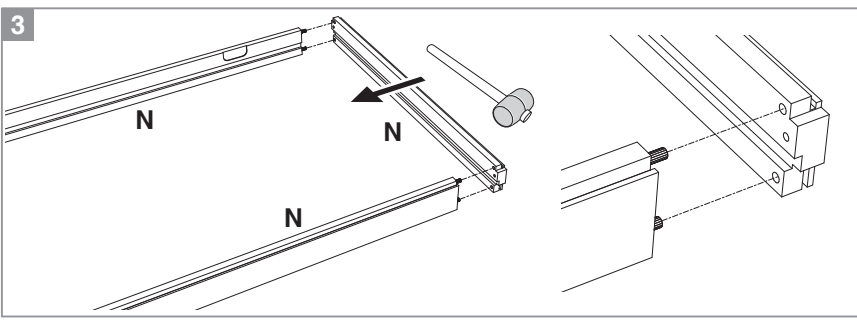

NOTICE DE POSE

Pensez à donner ou recycler.
Association Française des Déchets
https://qualitevdemarches.fr