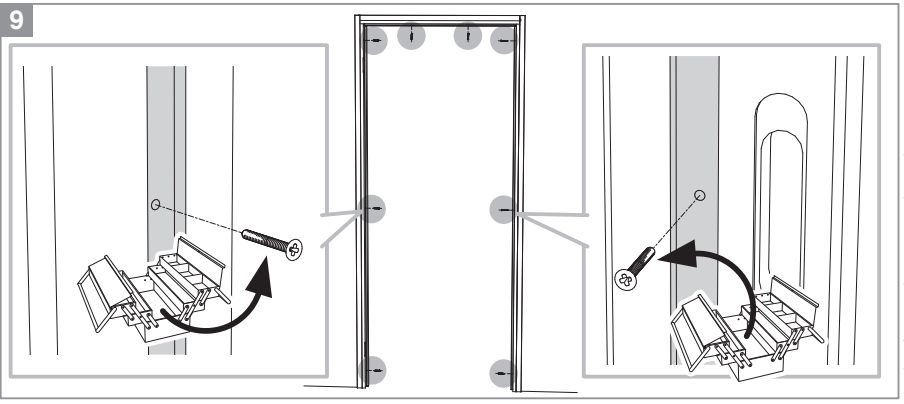

NOTICE DE POSE

Pensez à donner ou recycler.
Association Française des Déchets
https://qualitevdemarches.fr