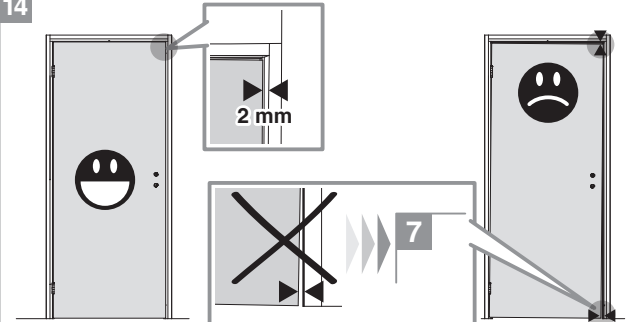

NOTICE DE POSE

Pensez à donner ou recycler.
Association Française des Déchets
https://qualitevdemarches.fr