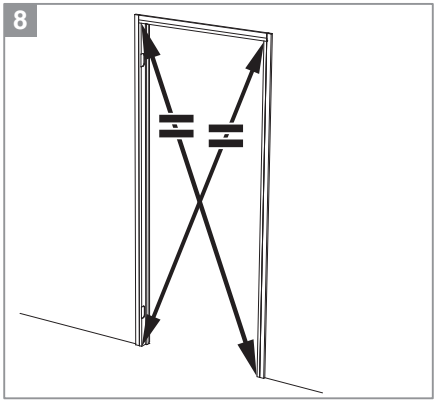

NOTICE DE POSE

Pensez à donner ou recycler.
Association Française des Déchets
https://qualitevdemarches.fr