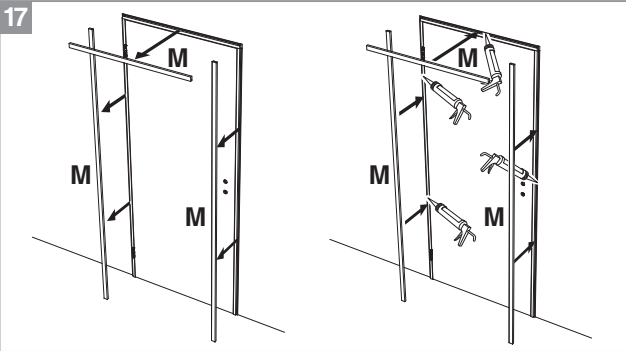

NOTICE DE POSE

Pensez à donner ou recycler.
Association Française des Déchets
https://qualitevdemarches.fr