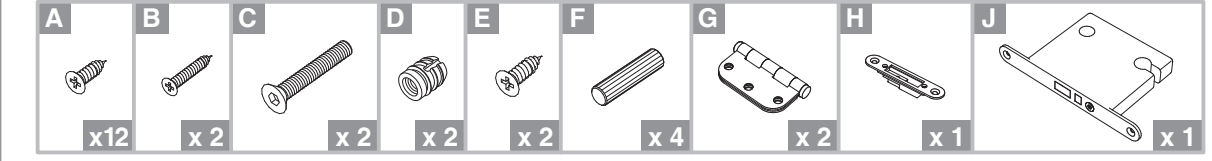

NOTICE DE POSE

Pensez à donner ou recycler.
Association Française des Déchets
https://qualitevdemarches.fr