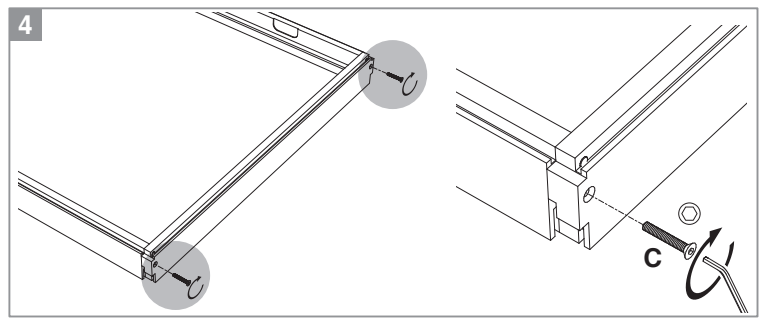

NOTICE DE POSE

Pensez à donner ou recycler.
Association Française des Déchets
https://qualitevdemarches.fr