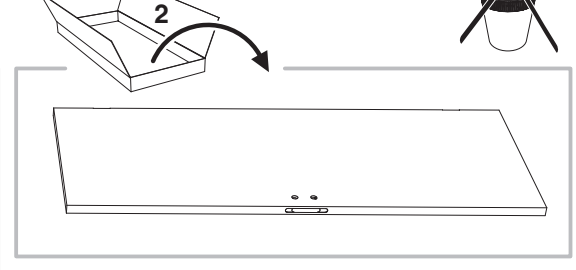

NOTICE DE POSE

Pensez à donner ou recycler.
Association Française des Déchets
https://qualitevdemarches.fr