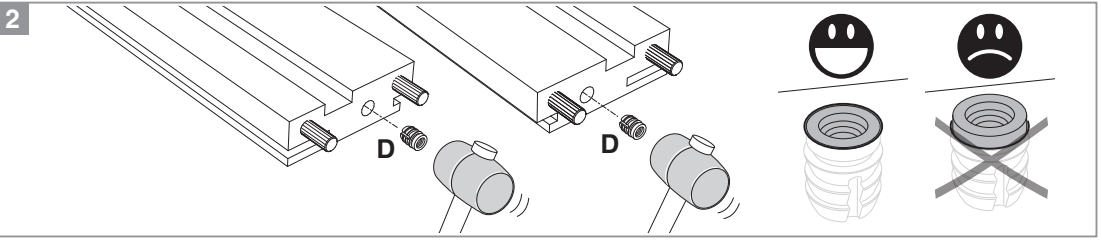

NOTICE DE POSE

Pensez à donner ou recycler.
Association Française des Déchets
https://qualitevdemarches.fr