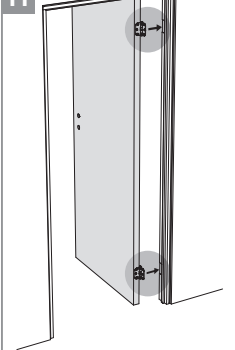

NOTICE DE POSE

Pensez à donner ou recycler.
Association Française des Déchets
https://qualitevdemarches.fr