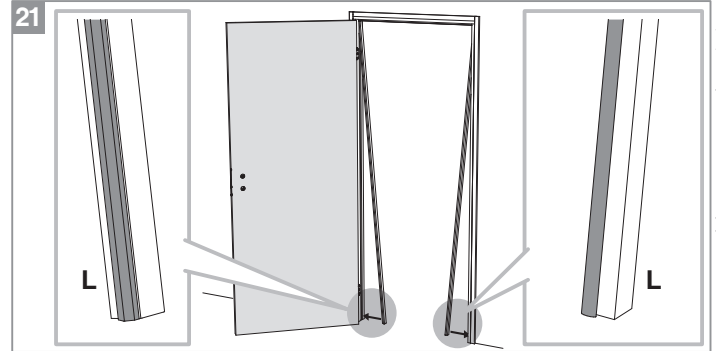

NOTICE DE POSE

Pensez à donner ou recycler.
Association Française des Déchets
https://qualitevdemarches.fr