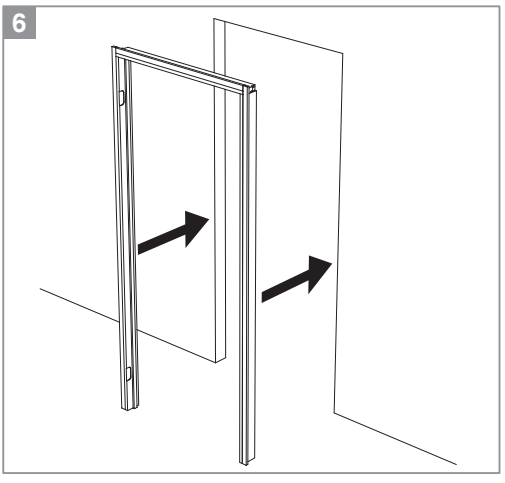

NOTICE DE POSE

Pensez à donner ou recycler.
Association Française des Déchets
https://qualitevdemarches.fr