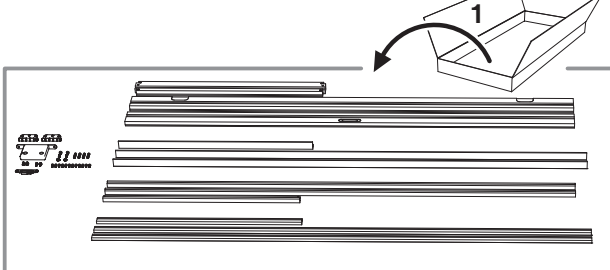

NOTICE DE POSE

Pensez à donner ou recycler.
Association Française des Déchets
https://qualitevdemarches.fr