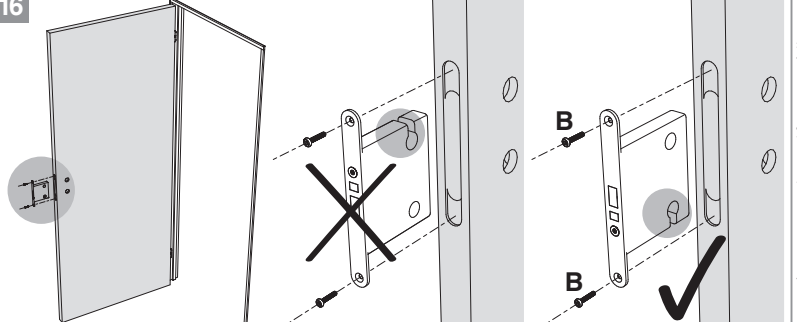

NOTICE DE POSE

Pensez à donner ou recycler.
Association Française des Déchets
https://qualitevdemarches.fr