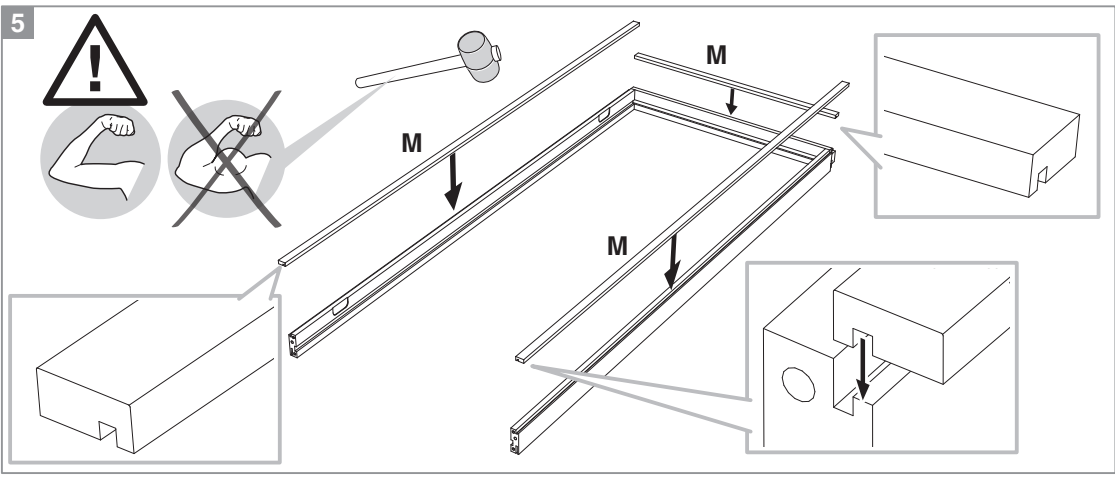

NOTICE DE POSE

Pensez à donner ou recycler.
Association Française des Déchets
https://qualitevdemarches.fr