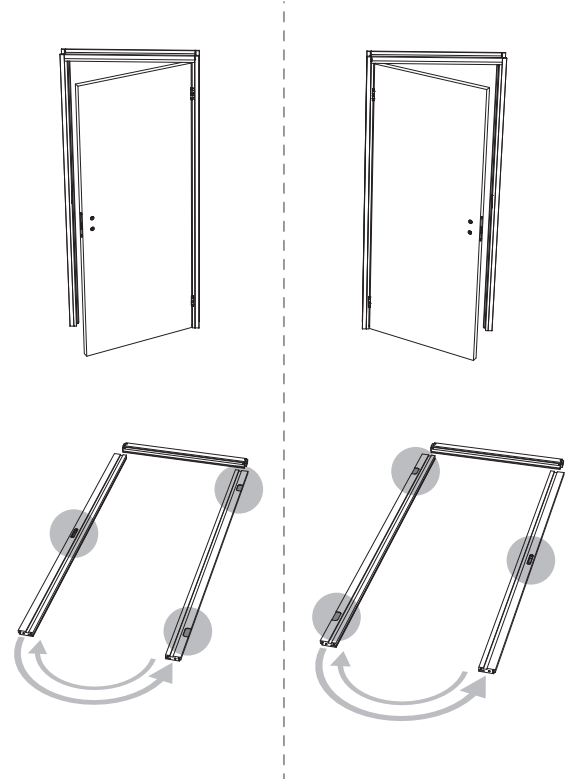

NOTICE DE POSE

Pensez à donner ou recycler.
Association Française des Déchets
https://qualitevdemarches.fr