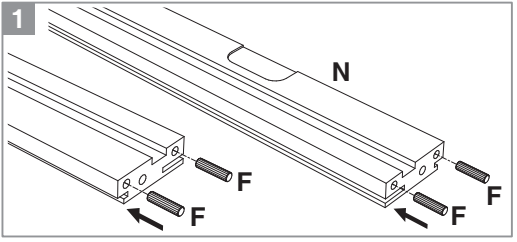

NOTICE DE POSE

Pensez à donner ou recycler.
Association Française des Déchets
https://qualitevdemarches.fr