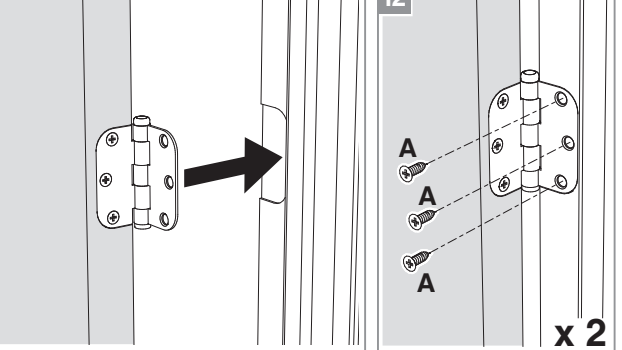

NOTICE DE POSE

Pensez à donner ou recycler.
Association Française des Déchets
https://qualitevdemarches.fr