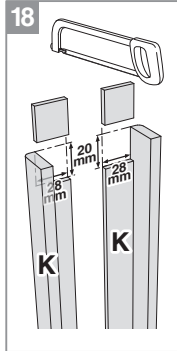

Pensez à donner ou recycler.
Association Française des Déchets
https://qualitevdemarches.fr