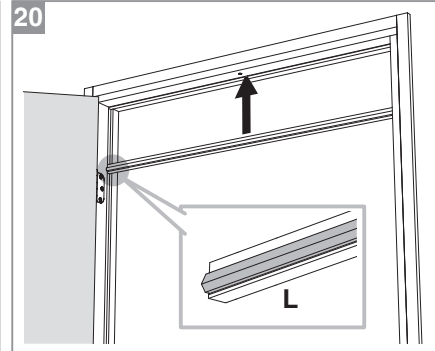

NOTICE DE POSE

Pensez à donner ou recycler.
Association Française des Déchets
https://qualitevdemarches.fr