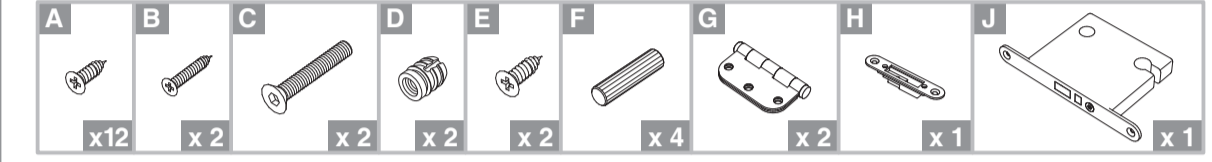

NOTICE DE POSE