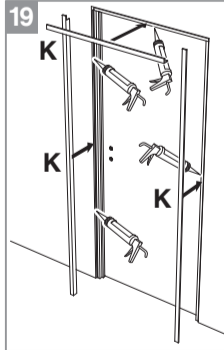

NOTICE DE POSE