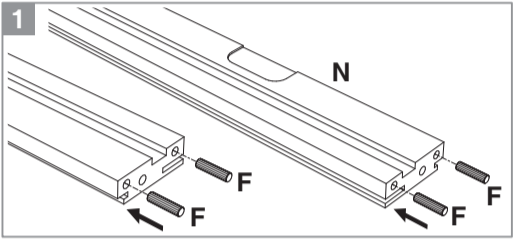

NOTICE DE POSE