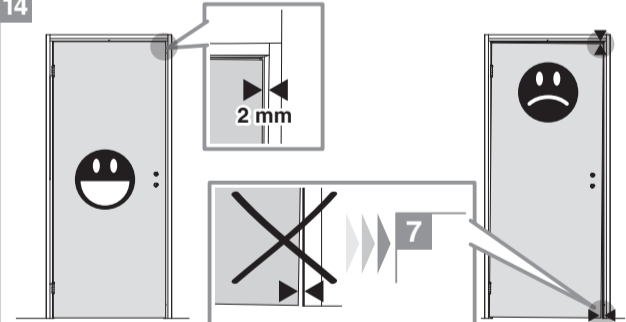

NOTICE DE POSE