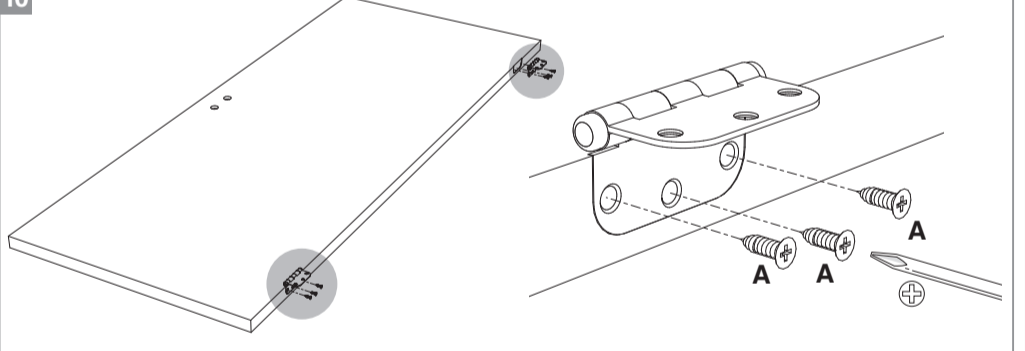

NOTICE DE POSE