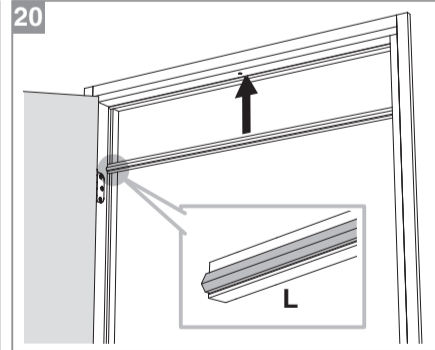

NOTICE DE POSE