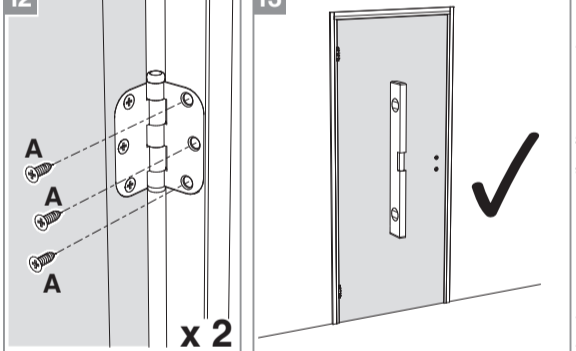

NOTICE DE POSE