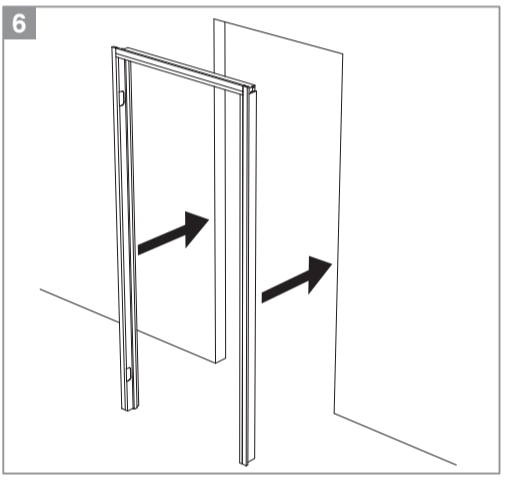

NOTICE DE POSE