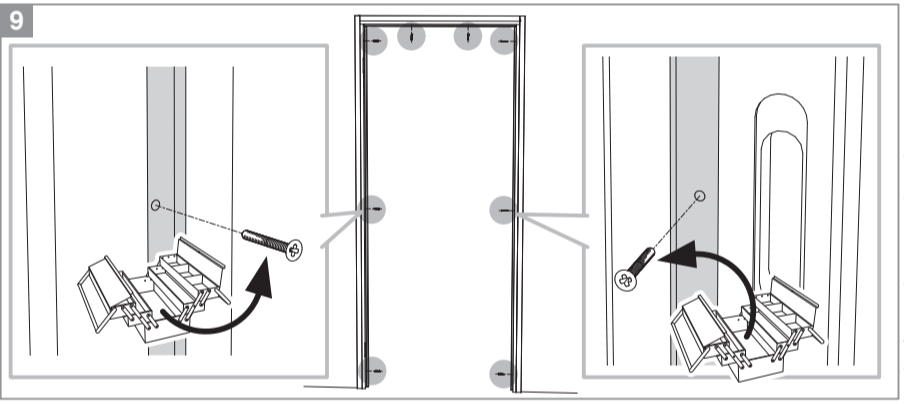

NOTICE DE POSE