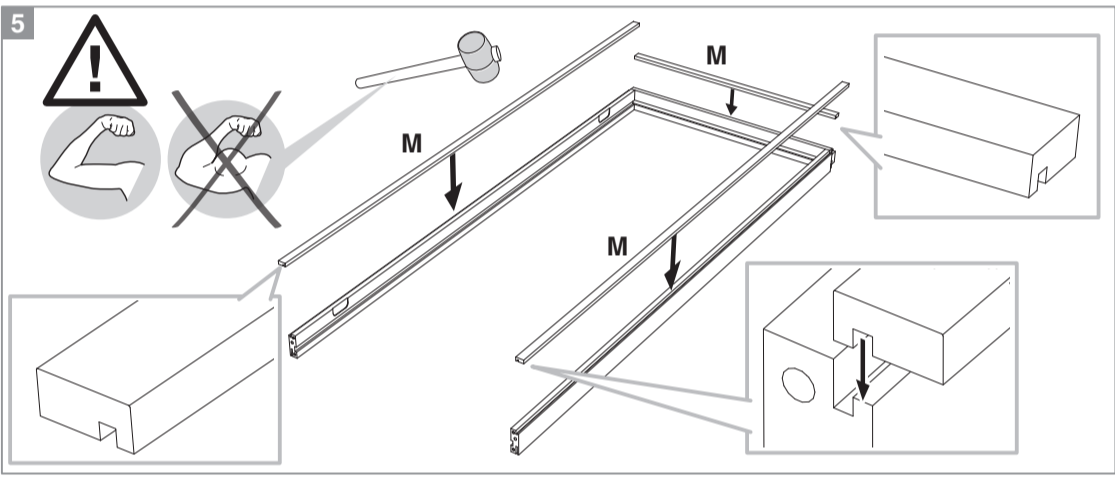

NOTICE DE POSE