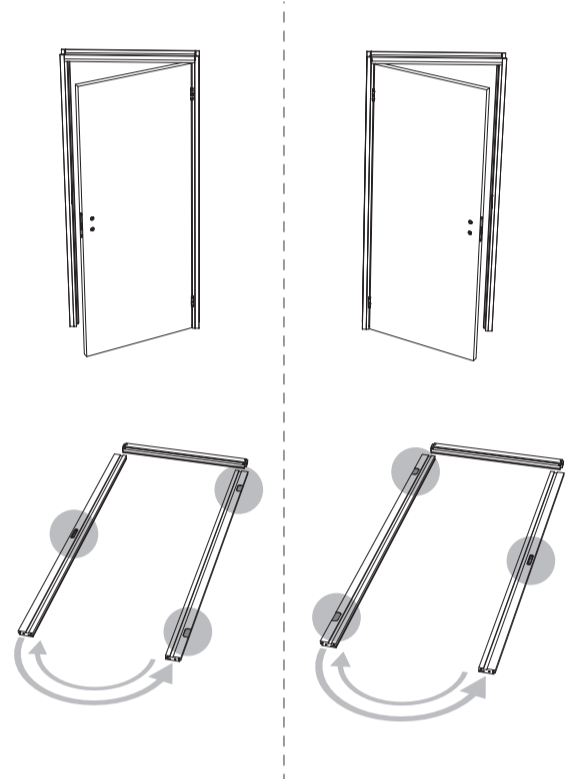

NOTICE DE POSE