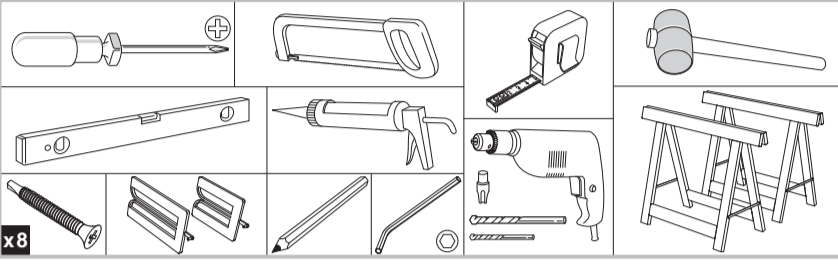

NOTICE DE POSE