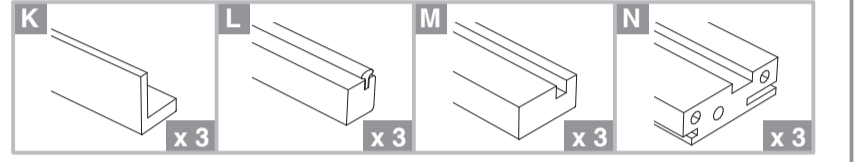

NOTICE DE POSE