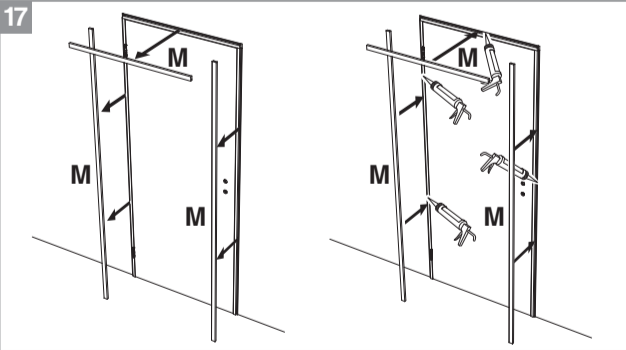

NOTICE DE POSE