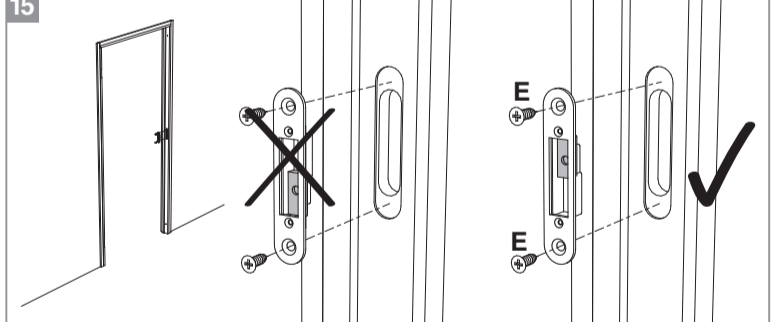

NOTICE DE POSE