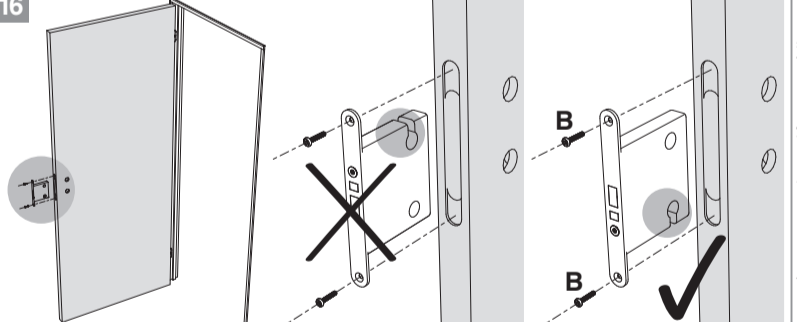

NOTICE DE POSE