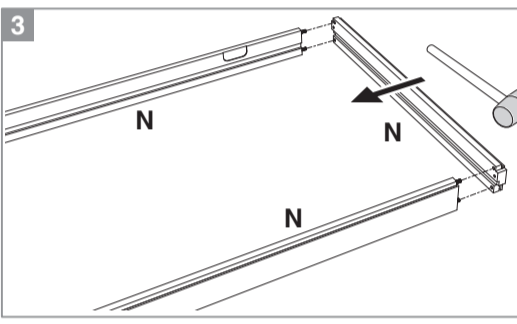

NOTICE DE POSE