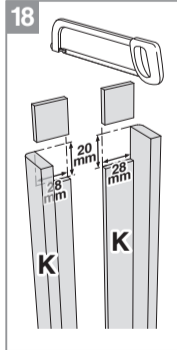

NOTICE DE POSE