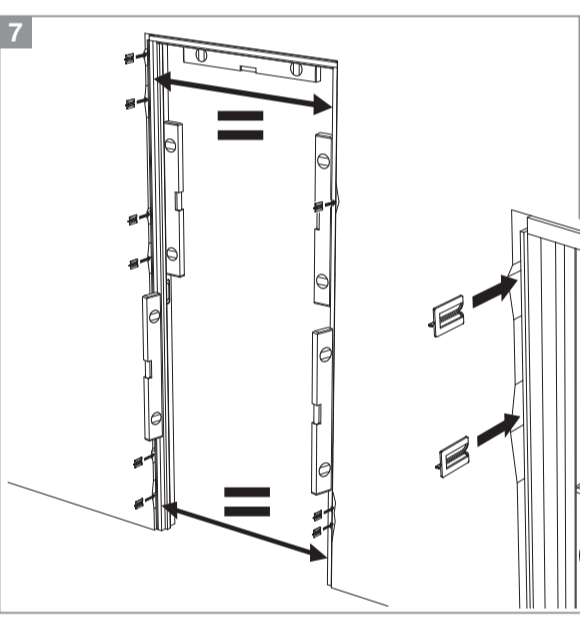

NOTICE DE POSE