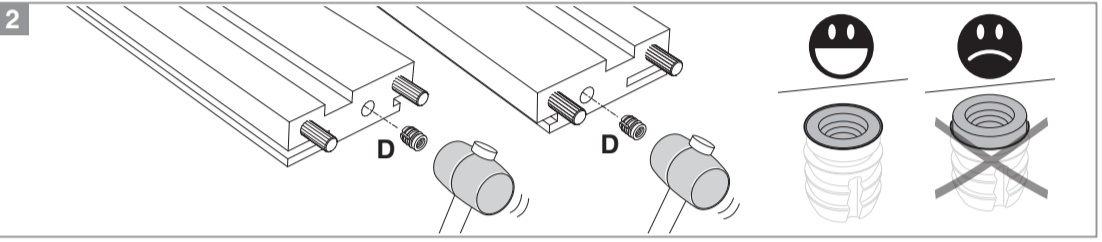

NOTICE DE POSE