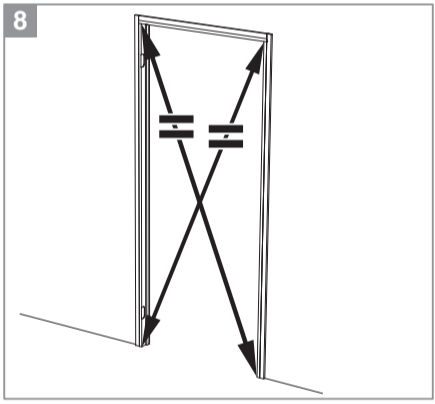

NOTICE DE POSE