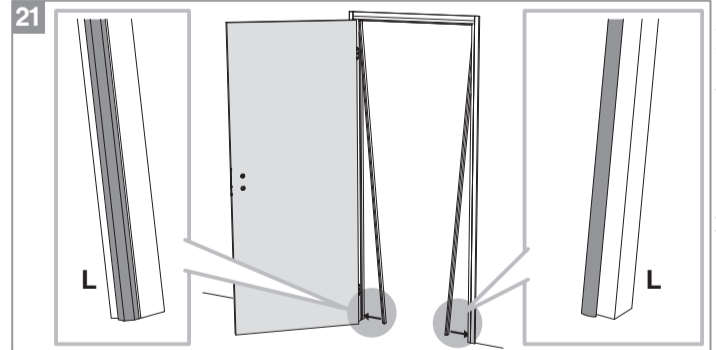

NOTICE DE POSE