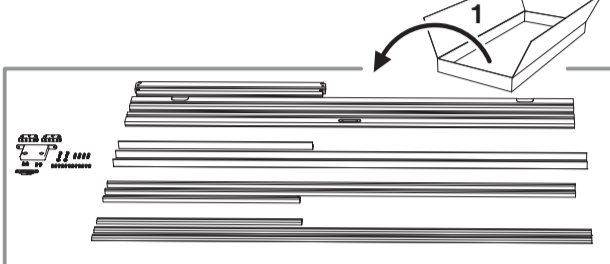

NOTICE DE POSE