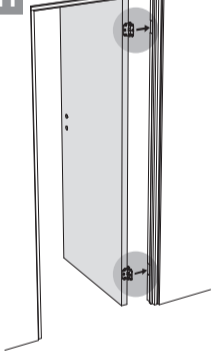

NOTICE DE POSE