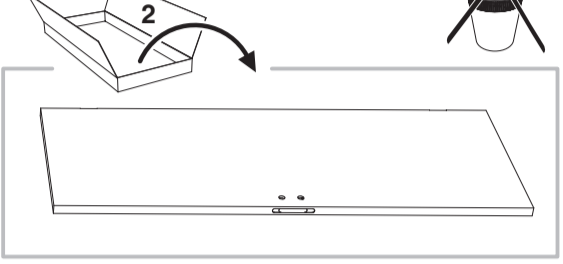

NOTICE DE POSE