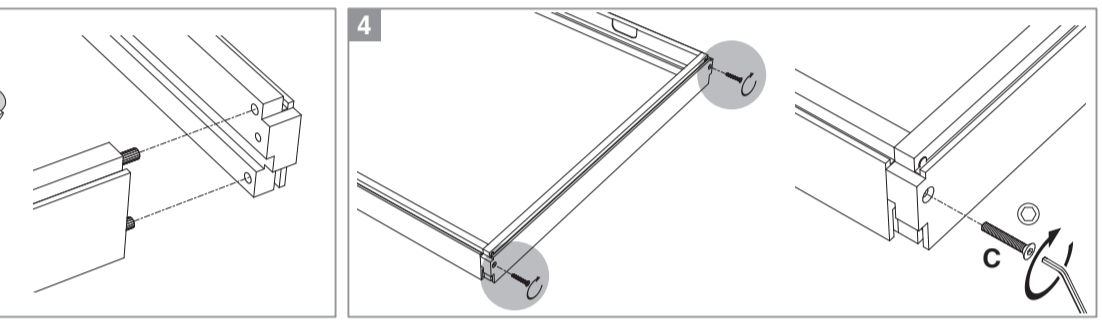

NOTICE DE POSE