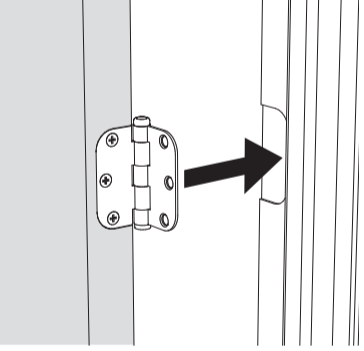

NOTICE DE POSE