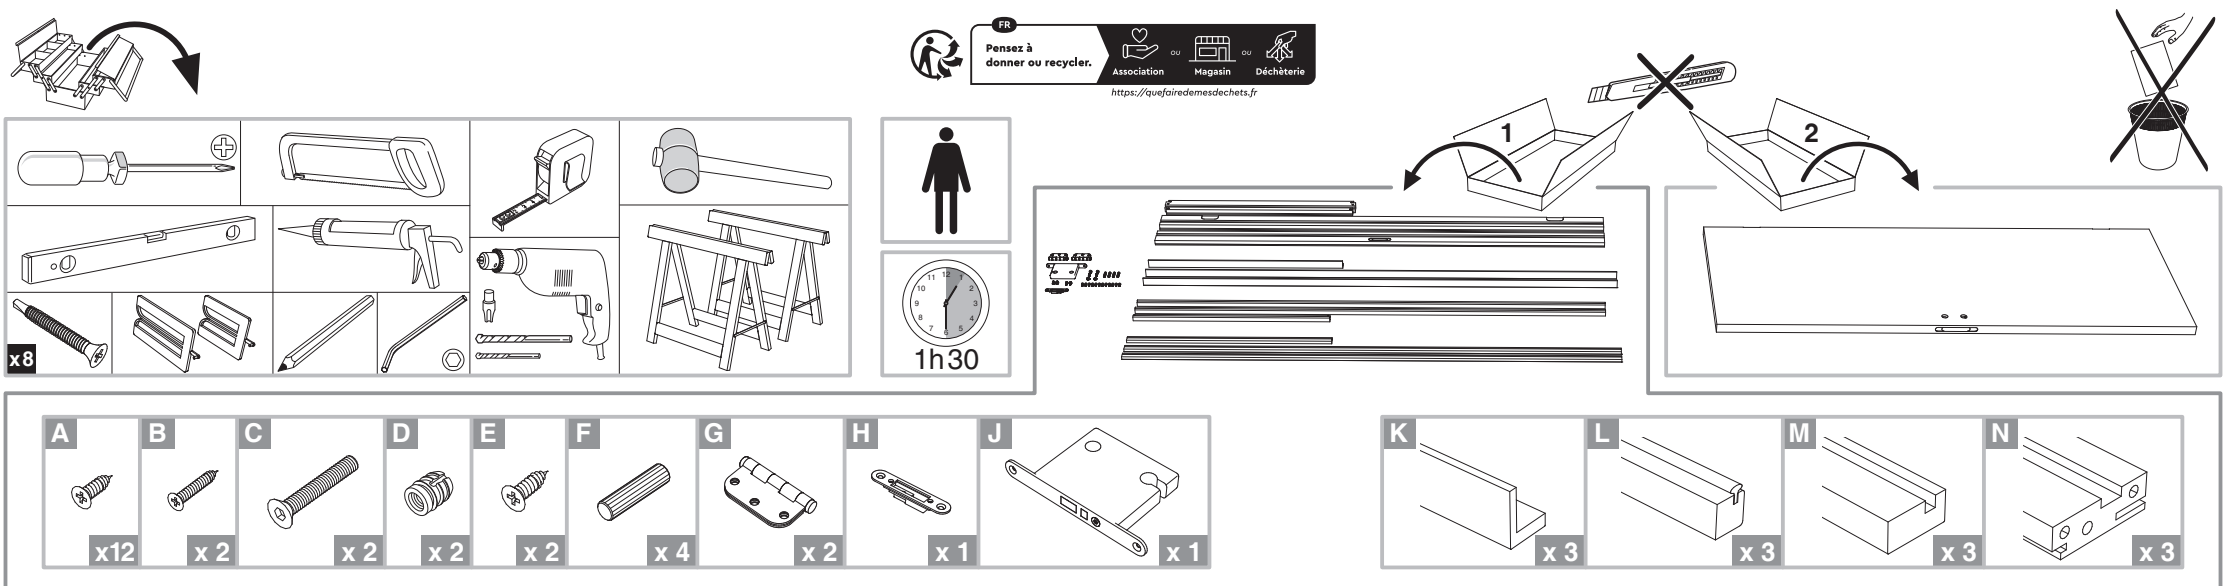

NOTICE DE POSE

Notice de montage utile