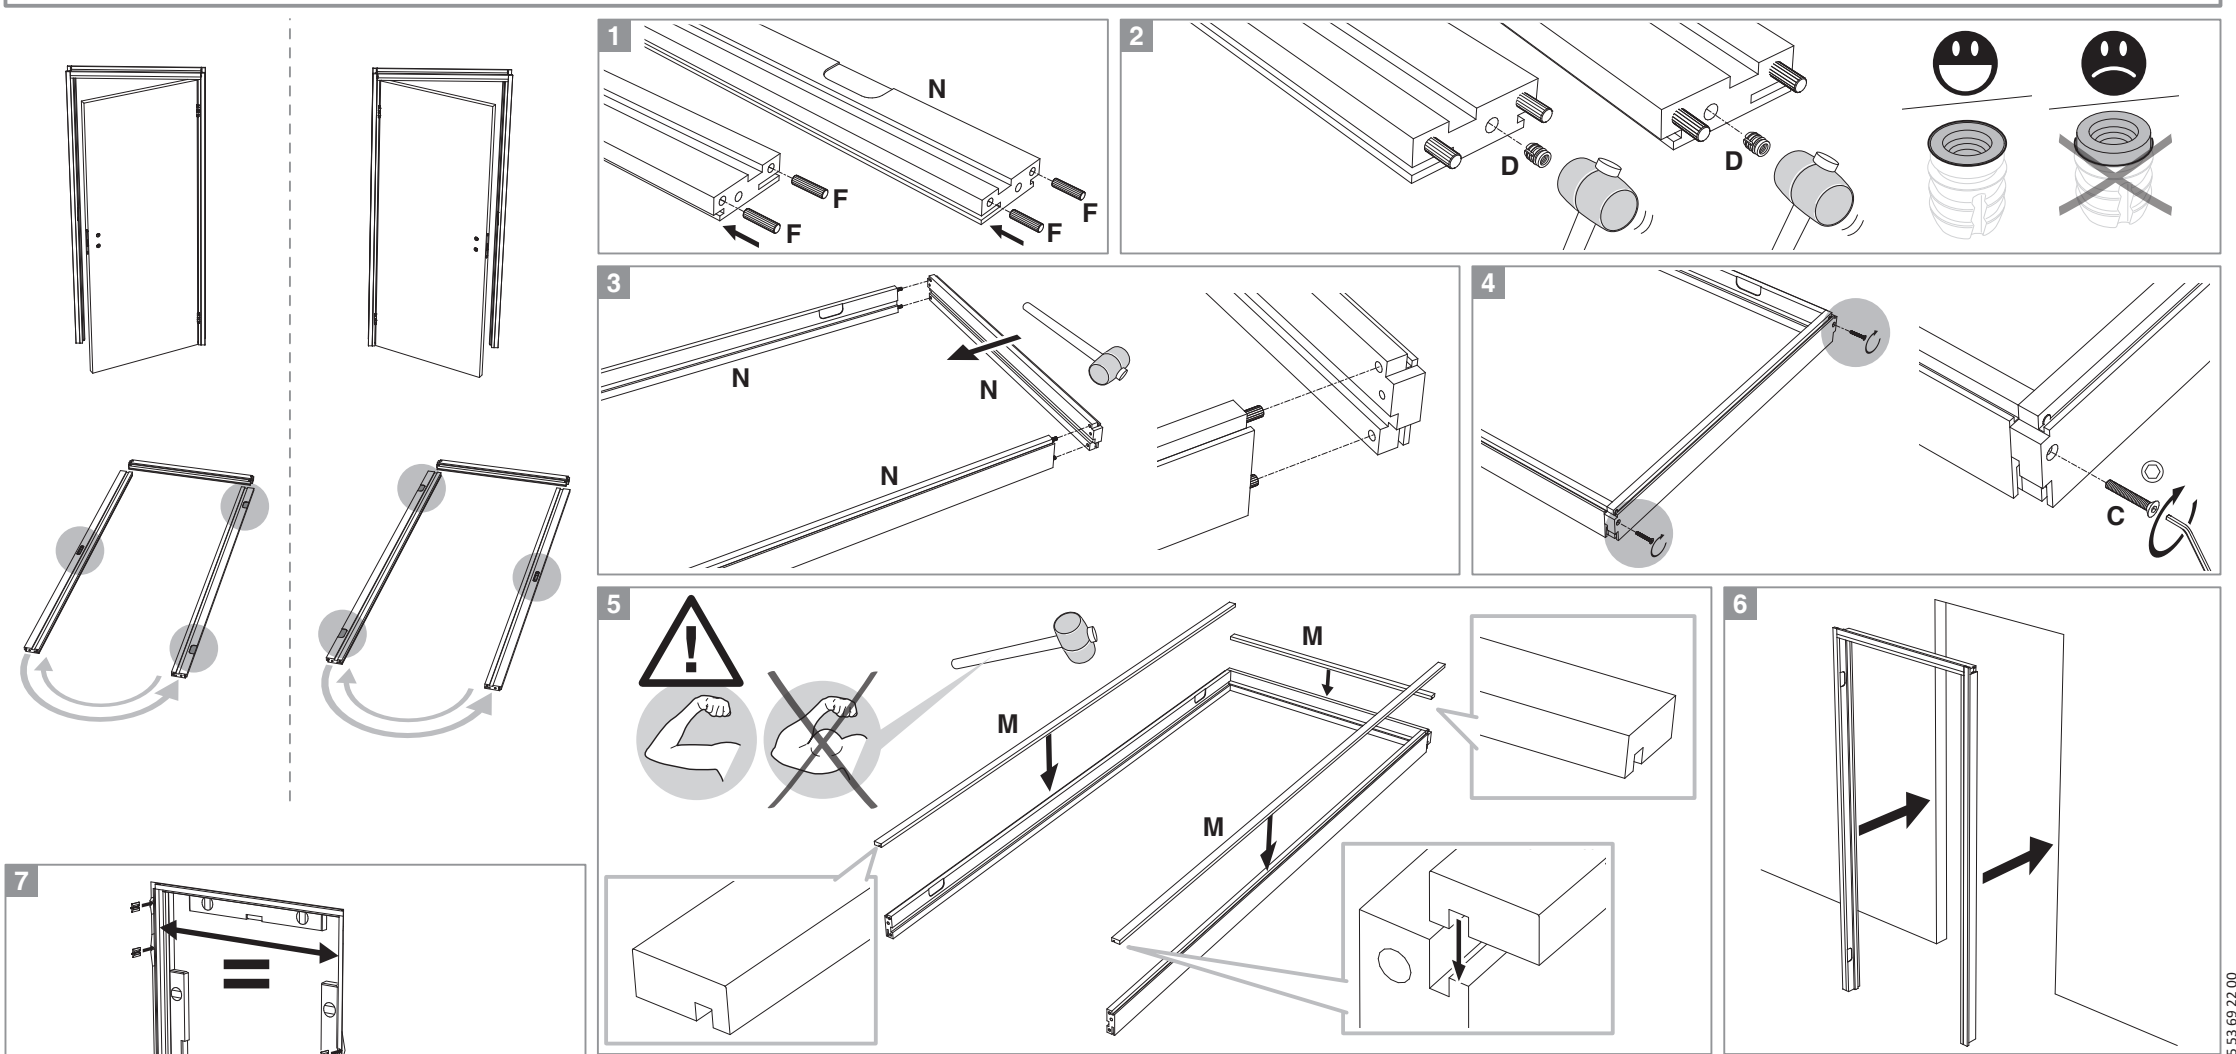

NOTICE DE POSE

Notice de montage utile