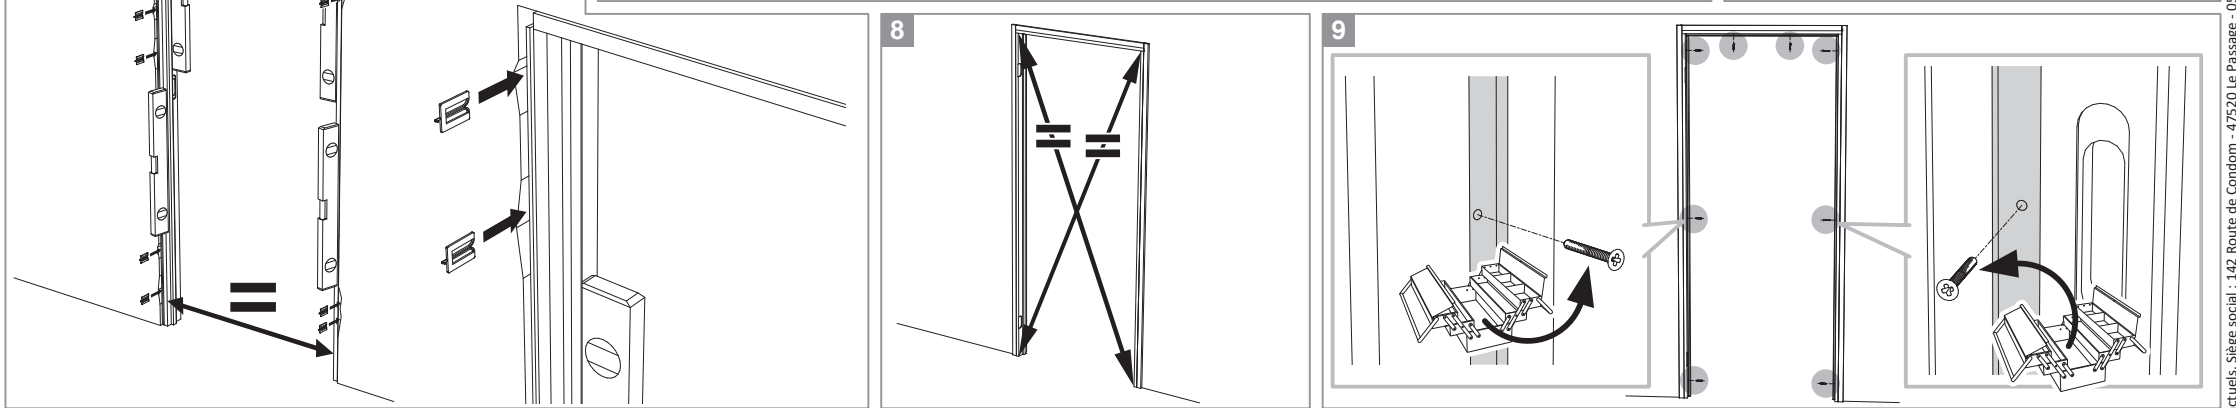

NOTICE DE POSE

Notice de montage utile