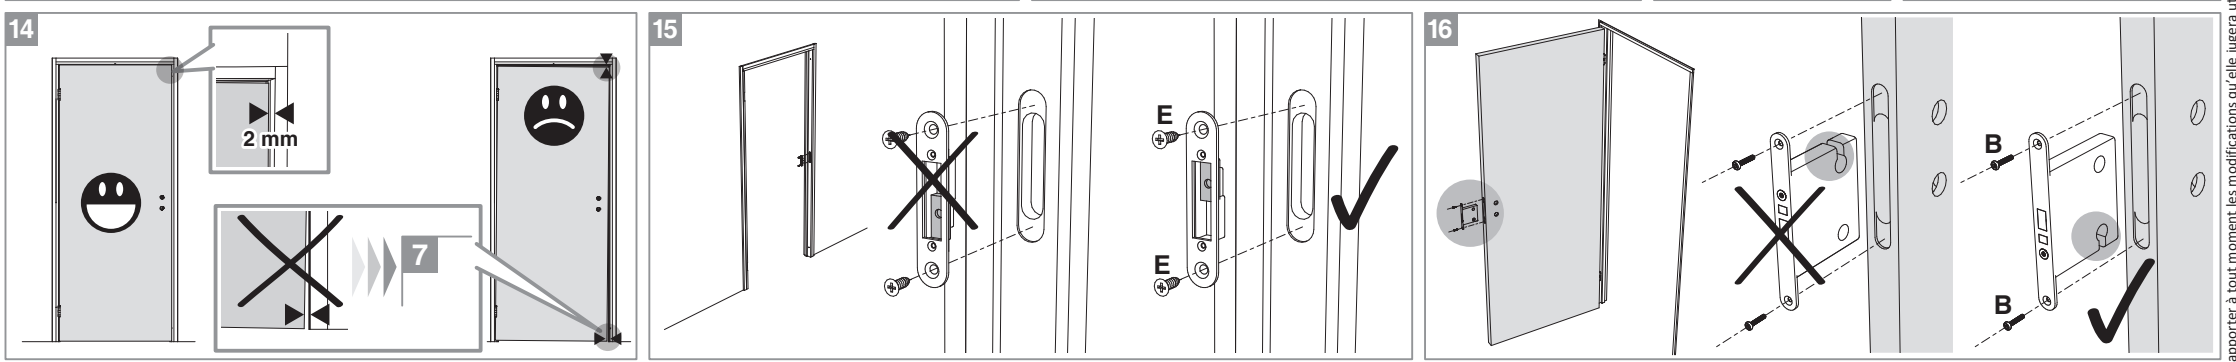

NOTICE DE POSE

Notice de montage utile