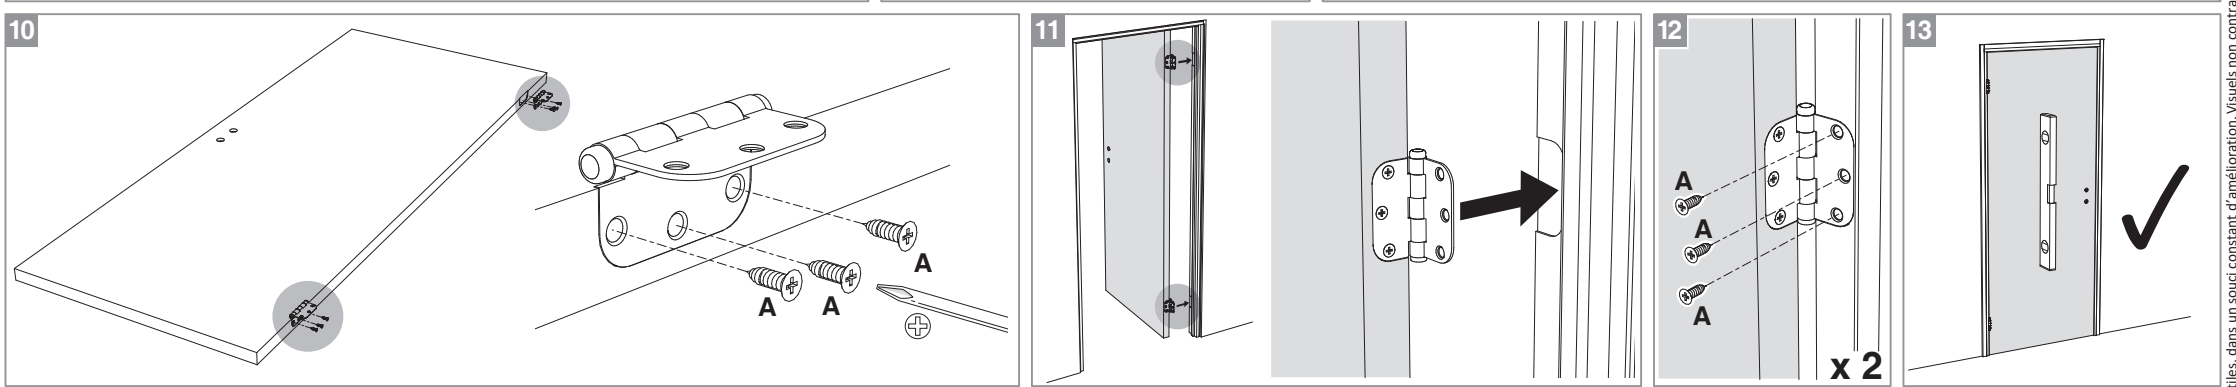

NOTICE DE POSE

Notice de montage utile