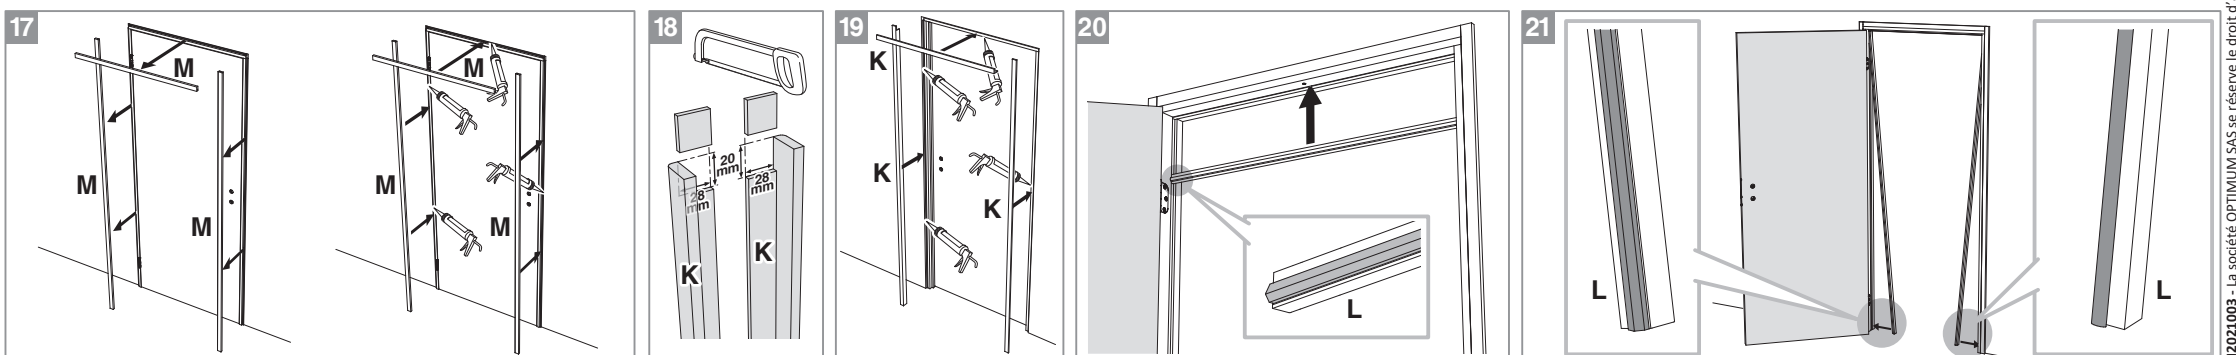

NOTICE DE POSE

Notice de montage utile