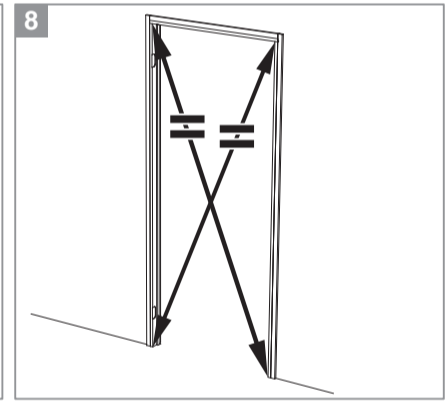

NOTICE DE POSE

Notice de montage utile