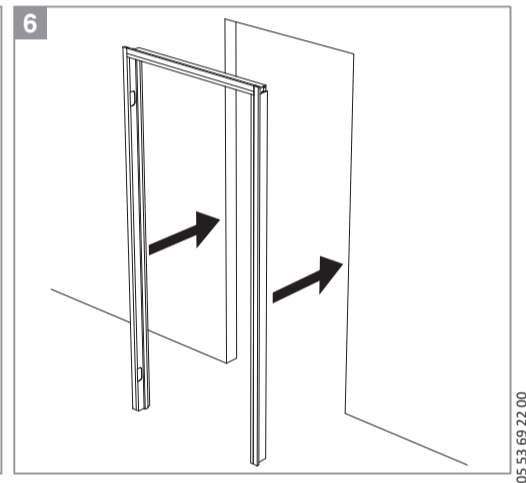

NOTICE DE POSE

Notice de montage utile