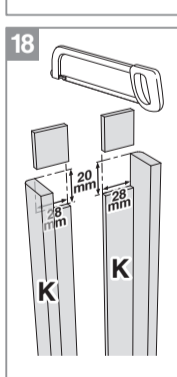

Notice de montage utile