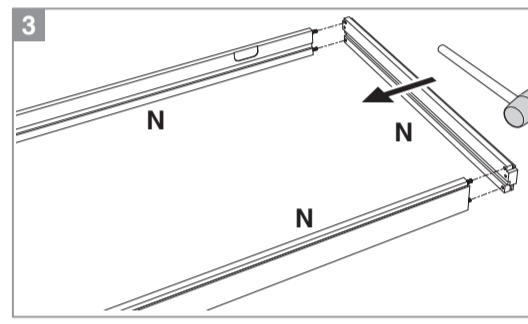

NOTICE DE POSE

Notice de montage utile