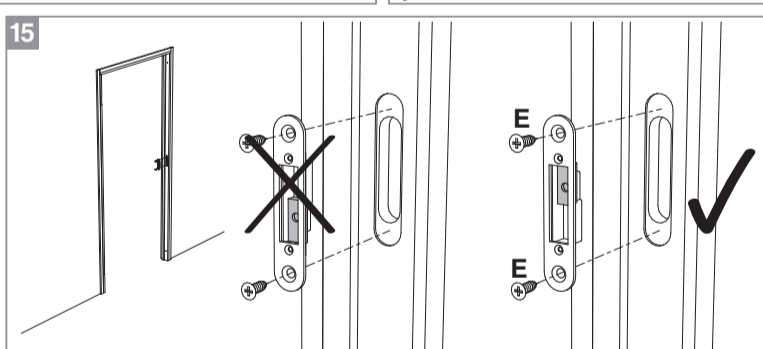

NOTICE DE POSE

Notice de montage utile