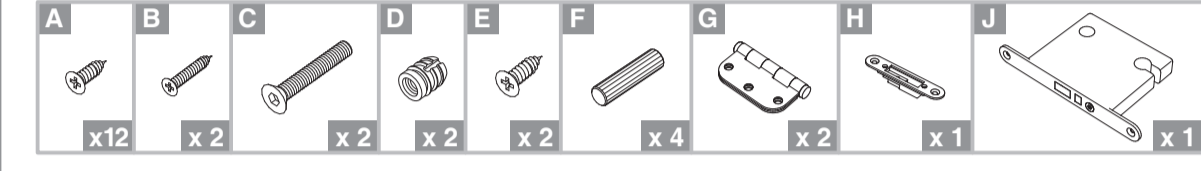

NOTICE DE POSE

Notice de montage utile