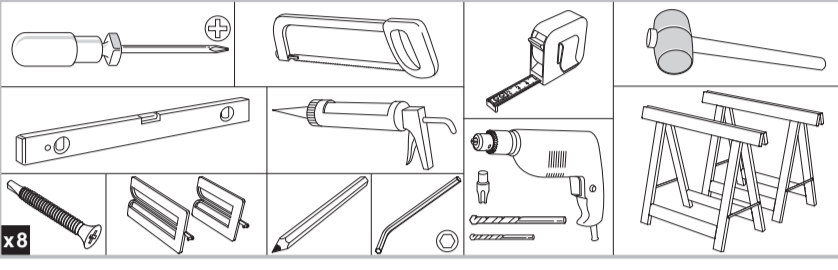

NOTICE DE POSE

Notice de montage utile