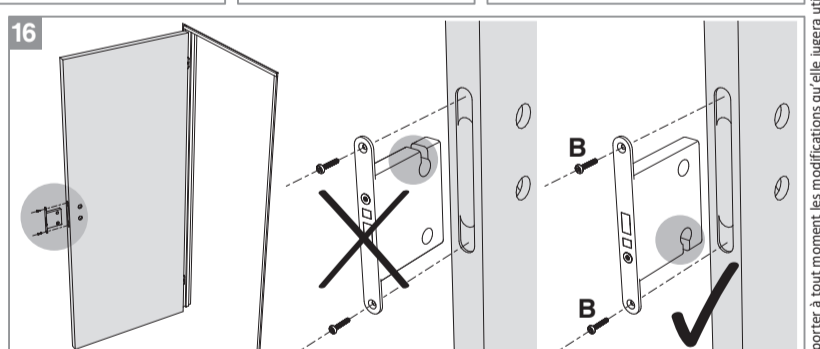

NOTICE DE POSE

Notice de montage utile