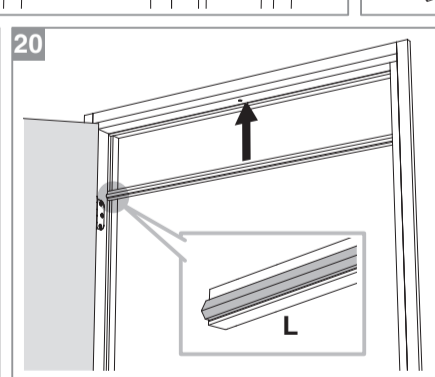

NOTICE DE POSE

Notice de montage utile