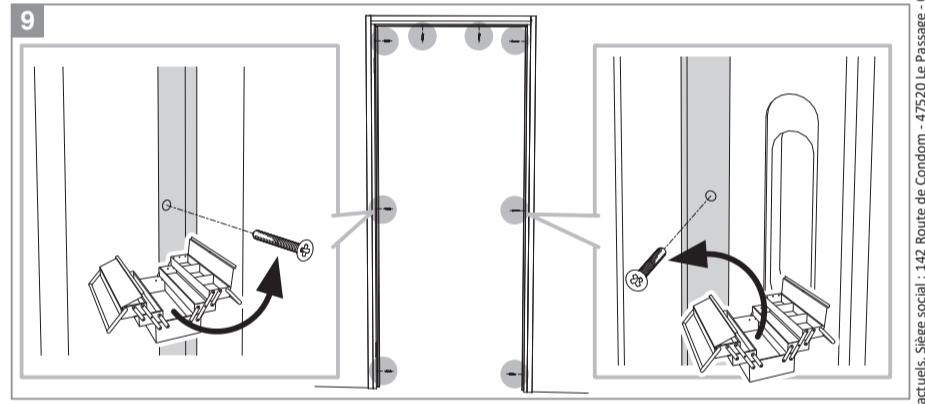

NOTICE DE POSE

Notice de montage utile