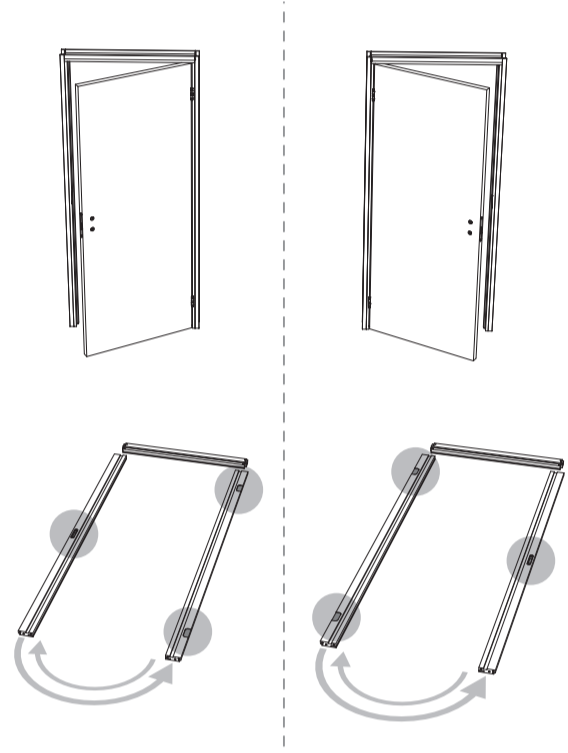

NOTICE DE POSE

Notice de montage utile