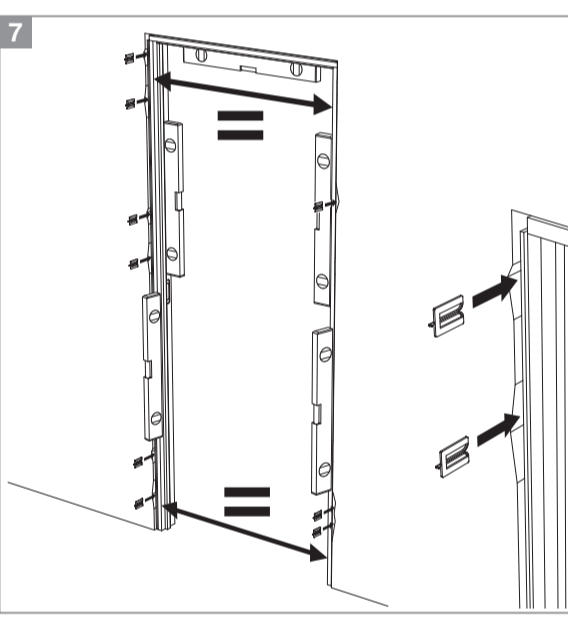

NOTICE DE POSE

Notice de montage utile