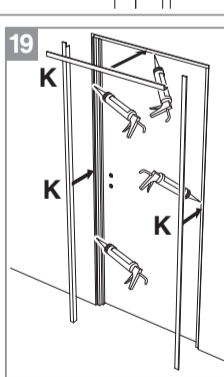

NOTICE DE POSE

Notice de montage utile