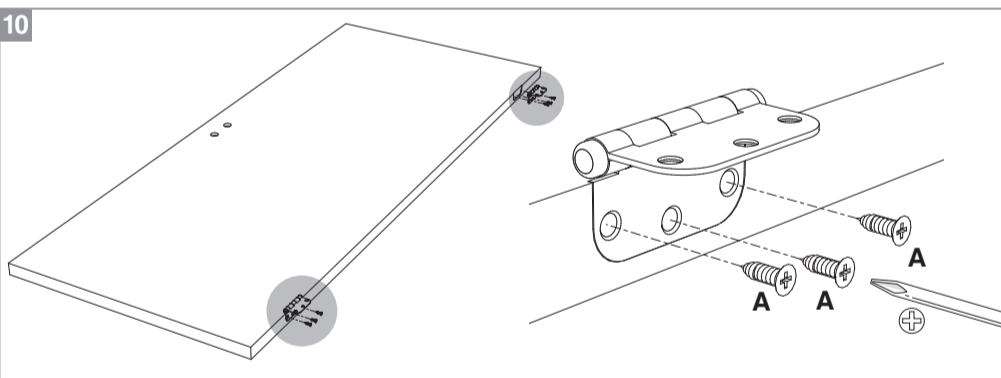

NOTICE DE POSE

Notice de montage utile