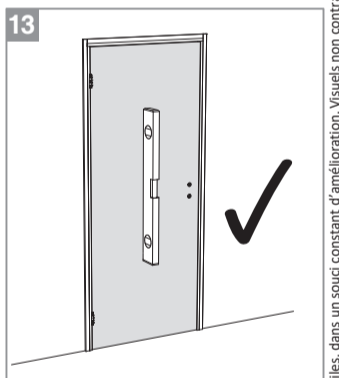

NOTICE DE POSE

Notice de montage utile