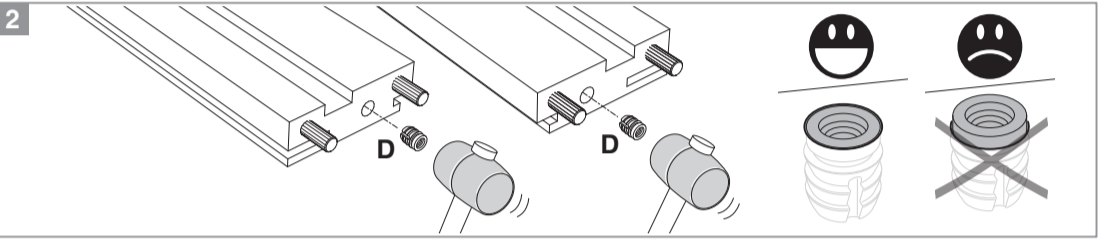

NOTICE DE POSE

Notice de montage utile