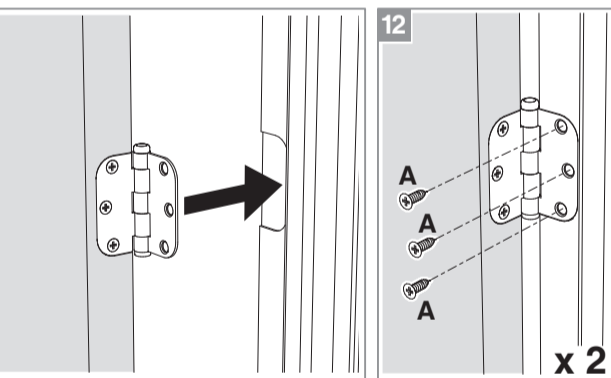

NOTICE DE POSE

Notice de montage utile