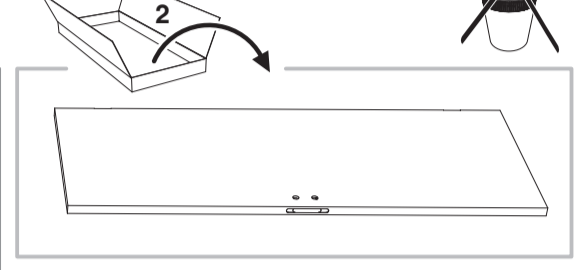

NOTICE DE POSE

Notice de montage utile