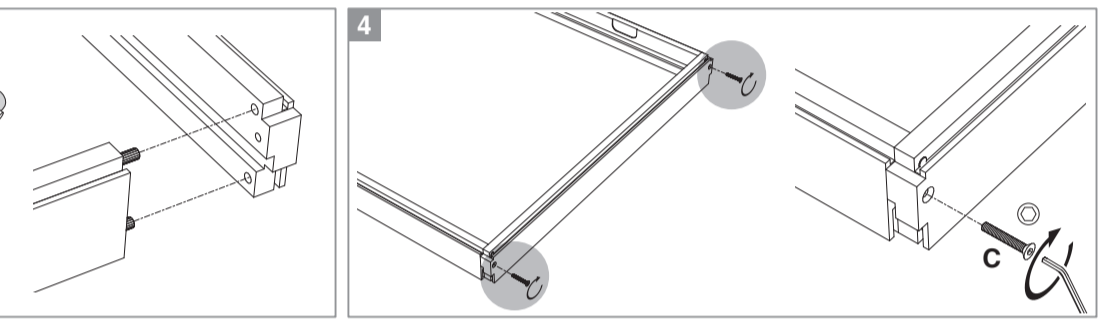

NOTICE DE POSE

Notice de montage utile