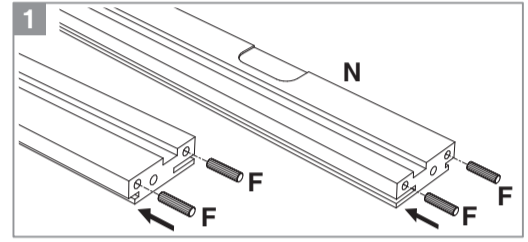

NOTICE DE POSE

Notice de montage utile