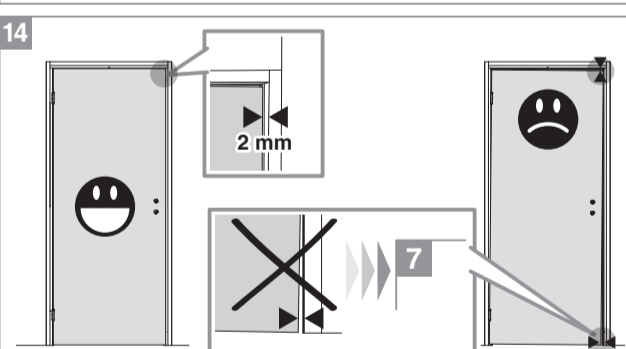

NOTICE DE POSE

Notice de montage utile