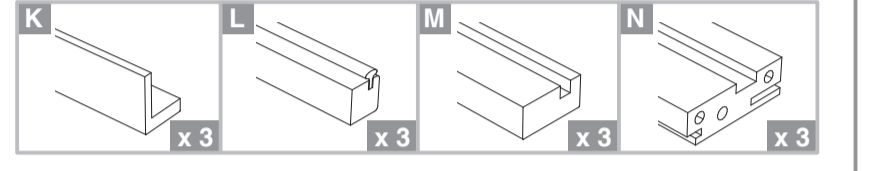

NOTICE DE POSE

Notice de montage utile