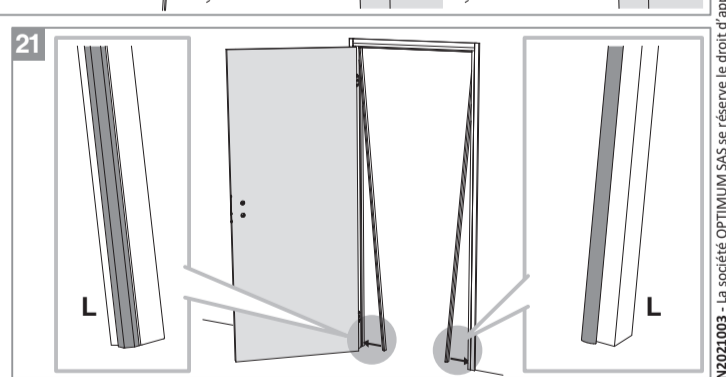

NOTICE DE POSE

Notice de montage utile