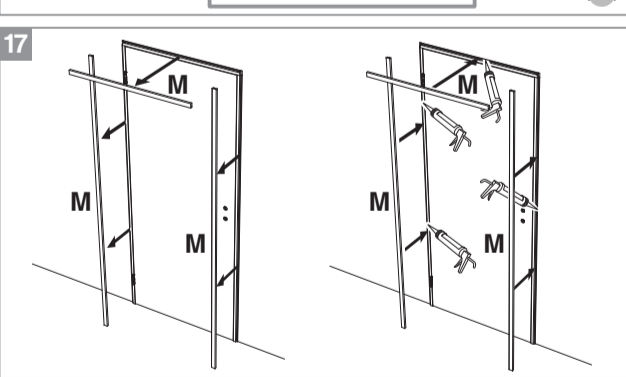

NOTICE DE POSE

Notice de montage utile