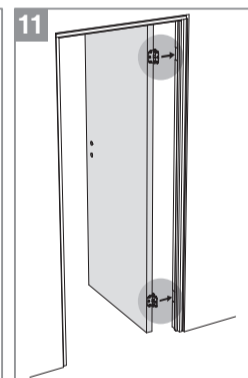

NOTICE DE POSE

Notice de montage utile