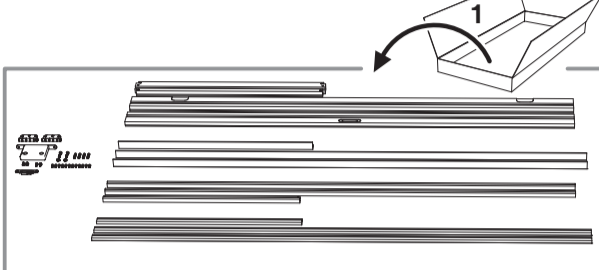

NOTICE DE POSE

Notice de montage utile