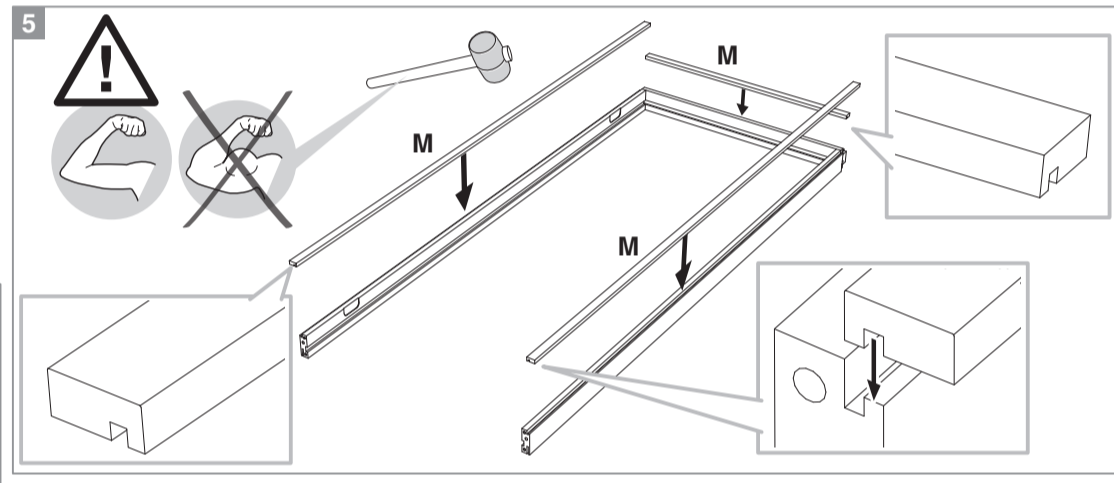

NOTICE DE POSE

Notice de montage utile