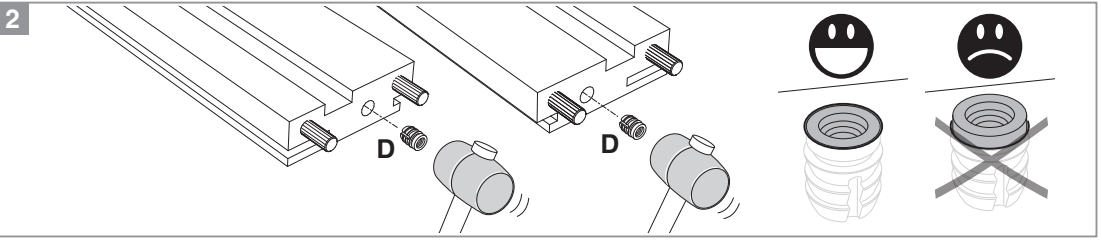

NOTICE DE POSE

N0221003 - La société OPTIMUM SAS se réserve le droit d'apporter à tout moment les modifications qu'elle jugera utiles, dans un souci constant d'amélioration. Visuels non contractuels. Siège social : 142 Route de Condoin - 47520 Le Passage - 05 53 69 22 00
Siège social : 142, Route de Condoin - 47520 Le Passage - 05 53 69 22 00

Notice de montage (inter)