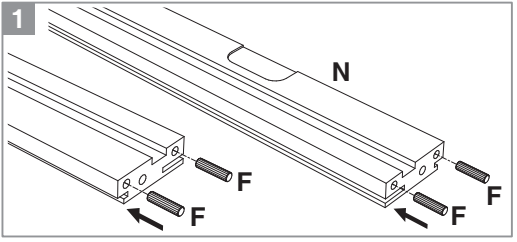

NOTICE DE POSE

N0221003 - La société OPTIMUM SAS se réserve le droit d'apporter à tout moment les modifications qu'elle jugera utiles, dans un souci constant d'amélioration. Visuels non contractuels. Siège social : 142 Route de Condoin - 47520 Le Passage - 05 53 69 22 00
Siège social : 142, Route de Condoin - 47520 Le Passage - 05 53 69 22 00

Notice de montage (inter)