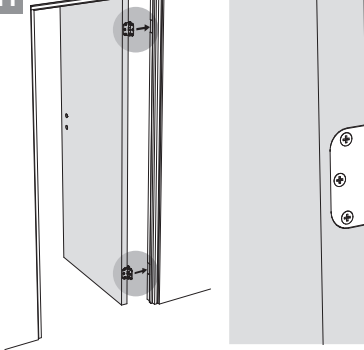

NOTICE DE POSE

N0221003 - La société OPTIMUM SAS se réserve le droit d'apporter à tout moment les modifications qu'elle jugera utiles, dans un souci constant d'amélioration. Visuels non contractuels. Siège social : 142 Route de Condoin - 47520 Le Passage - 05 53 69 22 00
Siège social : 142, Route de Condoin - 47520 Le Passage - 05 53 69 22 00

Notice de montage (inter)