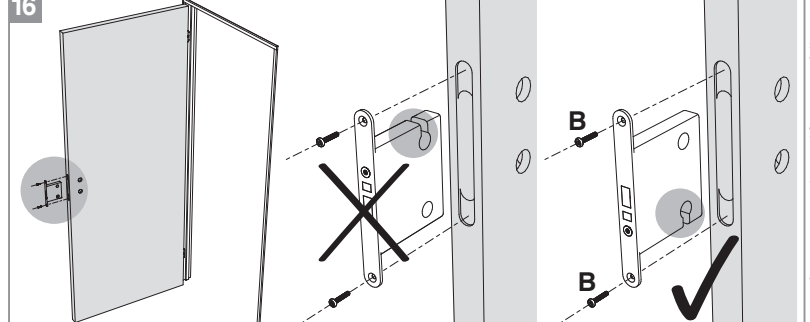

NOTICE DE POSE

N0221003 - La société OPTIMUM SAS se réserve le droit d'apporter à tout moment les modifications qu'elle jugera utiles, dans un souci constant d'amélioration. Visuels non contractuels. Siège social : 142 Route de Condoin - 47520 Le Passage - 05 53 69 22 00
Siège social : 142, Route de Condoin - 47520 Le Passage - 05 53 69 22 00

Notice de montage (inter)