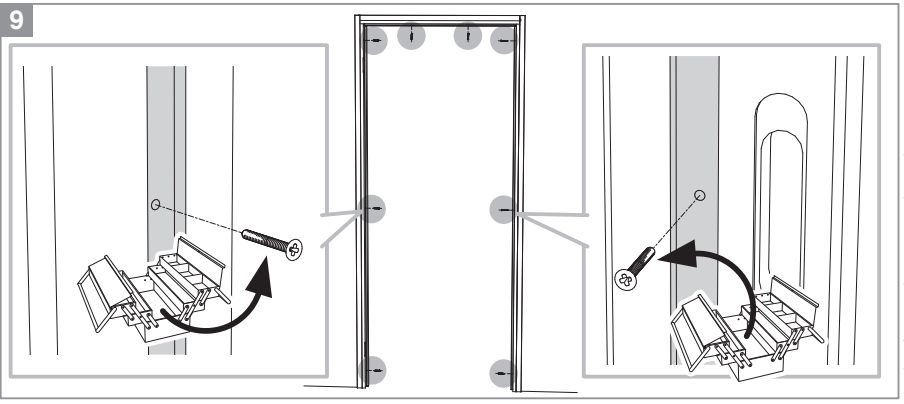

NOTICE DE POSE

N0221003 - La société OPTIMUM SAS se réserve le droit d'apporter à tout moment les modifications qu'elle jugera utiles, dans un souci constant d'amélioration. Visuels non contractuels. Siège social : 142 Route de Condoin - 47520 Le Passage - 05 53 69 22 00
Siège social : 142, Route de Condoin - 47520 Le Passage - 05 53 69 22 00

Notice de montage (inter)