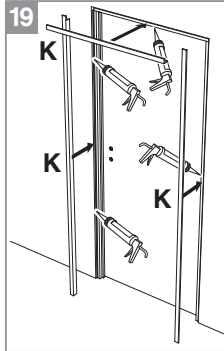

NOTICE DE POSE

N0221003 - La société OPTIMUM SAS se réserve le droit d'apporter à tout moment les modifications qu'elle jugera utiles, dans un souci constant d'amélioration. Visuels non contractuels. Siège social : 142 Route de Condoin - 47520 Le Passage - 05 53 69 22 00
Siège social : 142, Route de Condoin - 47520 Le Passage - 05 53 69 22 00

Notice de montage (inter)