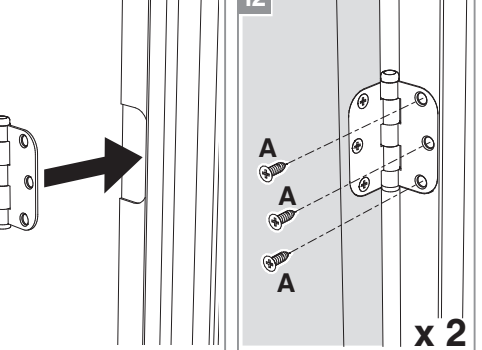

NOTICE DE POSE

N0221003 - La société OPTIMUM SAS se réserve le droit d'apporter à tout moment les modifications qu'elle jugera utiles, dans un souci constant d'amélioration. Visuels non contractuels. Siège social : 142 Route de Condoin - 47520 Le Passage - 05 53 69 22 00
Siège social : 142, Route de Condoin - 47520 Le Passage - 05 53 69 22 00

Notice de montage (inter)