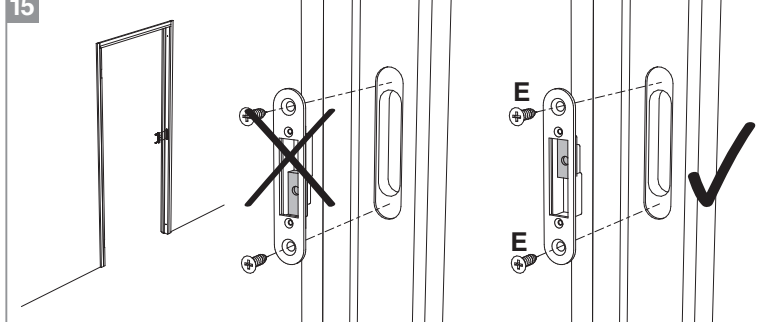

NOTICE DE POSE

N0221003 - La société OPTIMUM SAS se réserve le droit d'apporter à tout moment les modifications qu'elle jugera utiles, dans un souci constant d'amélioration. Visuels non contractuels. Siège social : 142 Route de Condoin - 47520 Le Passage - 05 53 69 22 00
Siège social : 142, Route de Condoin - 47520 Le Passage - 05 53 69 22 00

Notice de montage (inter)