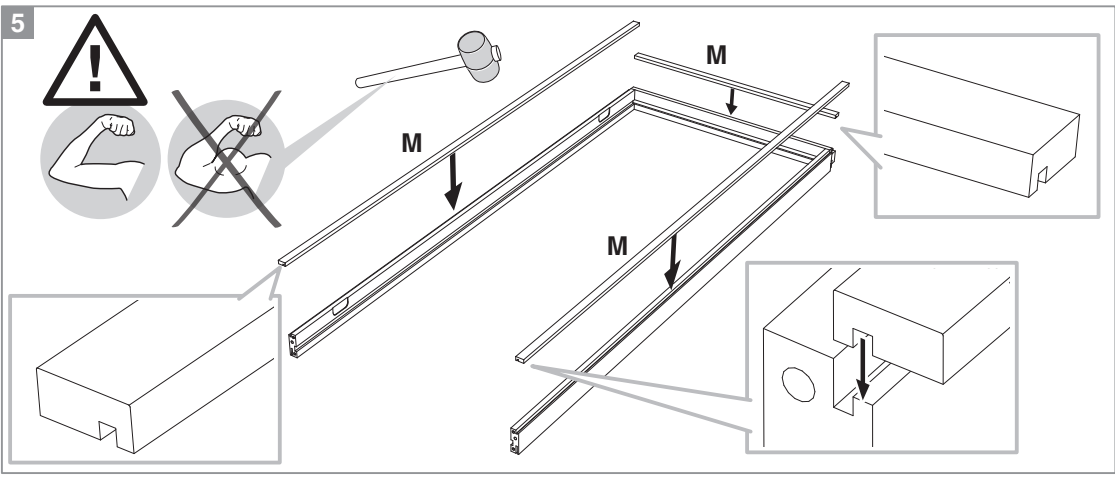

NOTICE DE POSE

N0221003 - La société OPTIMUM SAS se réserve le droit d'apporter à tout moment les modifications qu'elle jugera utiles, dans un souci constant d'amélioration. Visuels non contractuels. Siège social : 142 Route de Condoin - 47520 Le Passage - 05 53 69 22 00
Siège social : 142, Route de Condoin - 47520 Le Passage - 05 53 69 22 00

Notice de montage (inter)