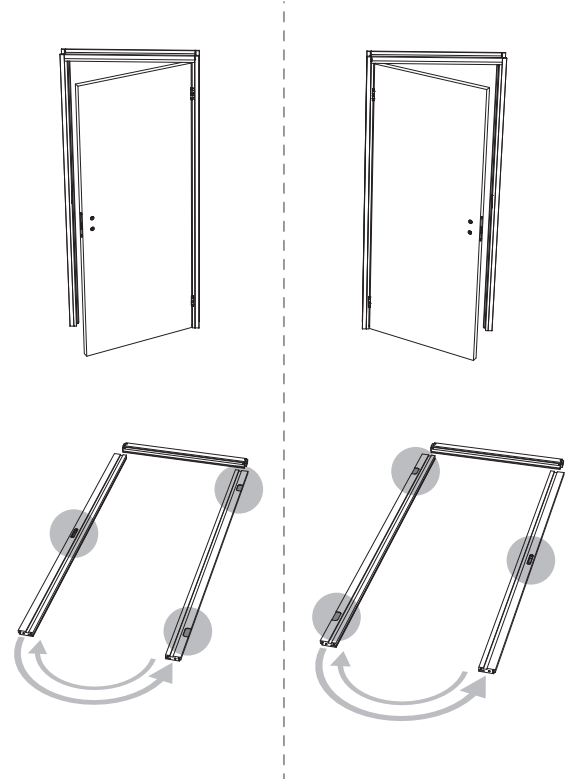

NOTICE DE POSE

N0221003 - La société OPTIMUM SAS se réserve le droit d'apporter à tout moment les modifications qu'elle jugera utiles, dans un souci constant d'amélioration. Visuels non contractuels. Siège social : 142 Route de Condoin - 47520 Le Passage - 05 53 69 22 00
Siège social : 142, Route de Condoin - 47520 Le Passage - 05 53 69 22 00

Notice de montage (inter)