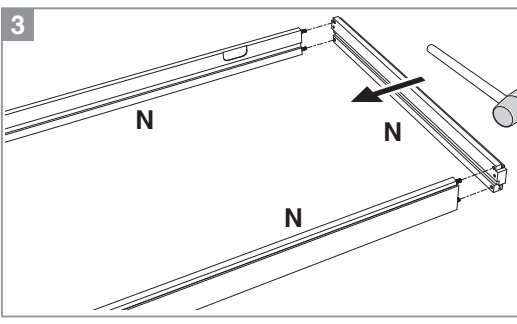

NOTICE DE POSE

N0221003 - La société OPTIMUM SAS se réserve le droit d'apporter à tout moment les modifications qu'elle jugera utiles, dans un souci constant d'amélioration. Visuels non contractuels. Siège social : 142 Route de Condoin - 47520 Le Passage - 05 53 69 22 00
Siège social : 142, Route de Condoin - 47520 Le Passage - 05 53 69 22 00

Notice de montage (inter)