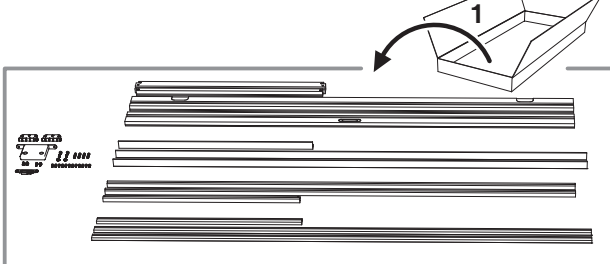

NOTICE DE POSE

N0221003 - La société OPTIMUM SAS se réserve le droit d'apporter à tout moment les modifications qu'elle jugera utiles, dans un souci constant d'amélioration. Visuels non contractuels. Siège social : 142 Route de Condoin - 47520 Le Passage - 05 53 69 22 00
Siège social : 142, Route de Condoin - 47520 Le Passage - 05 53 69 22 00

Notice de montage (inter)