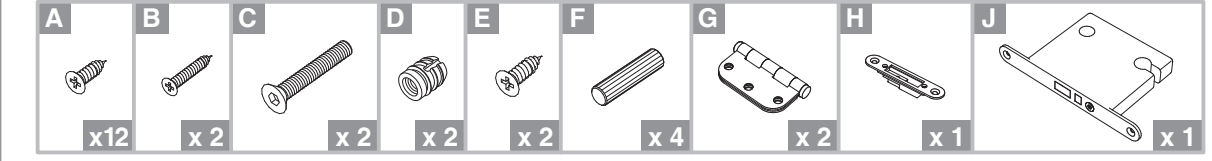

NOTICE DE POSE

N0221003 - La société OPTIMUM SAS se réserve le droit d'apporter à tout moment les modifications qu'elle jugera utiles, dans un souci constant d'amélioration. Visuels non contractuels. Siège social : 142 Route de Condoin - 47520 Le Passage - 05 53 69 22 00
Siège social : 142, Route de Condoin - 47520 Le Passage - 05 53 69 22 00

Notice de montage (inter)