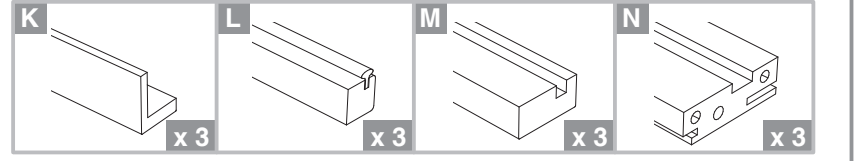

NOTICE DE POSE

N0221003 - La société OPTIMUM SAS se réserve le droit d'apporter à tout moment les modifications qu'elle jugera utiles, dans un souci constant d'amélioration. Visuels non contractuels. Siège social : 142 Route de Condoin - 47520 Le Passage - 05 53 69 22 00
Siège social : 142, Route de Condoin - 47520 Le Passage - 05 53 69 22 00

Notice de montage (inter)