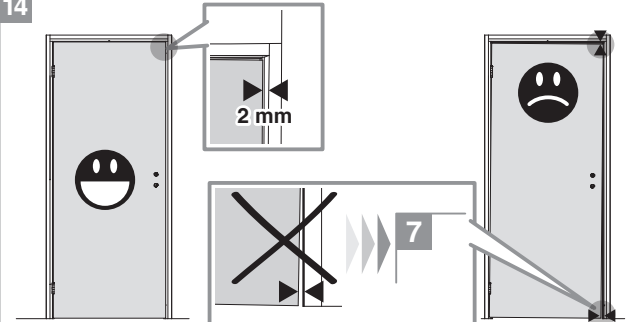

NOTICE DE POSE

N0221003 - La société OPTIMUM SAS se réserve le droit d'apporter à tout moment les modifications qu'elle jugera utiles, dans un souci constant d'amélioration. Visuels non contractuels. Siège social : 142 Route de Condoin - 47520 Le Passage - 05 53 69 22 00
Siège social : 142, Route de Condoin - 47520 Le Passage - 05 53 69 22 00

Notice de montage (inter)