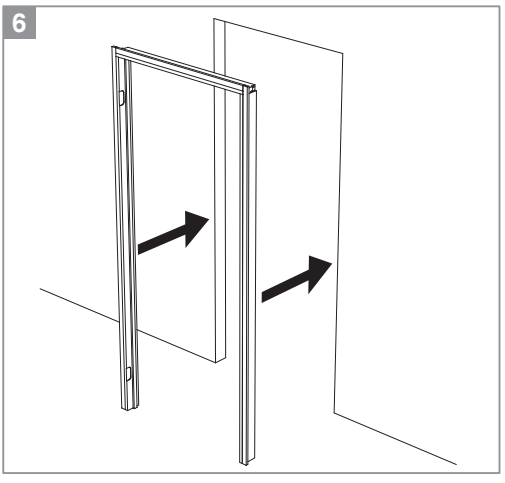

NOTICE DE POSE

N0221003 - La société OPTIMUM SAS se réserve le droit d'apporter à tout moment les modifications qu'elle jugera utiles, dans un souci constant d'amélioration. Visuels non contractuels. Siège social : 142 Route de Condoin - 47520 Le Passage - 05 53 69 22 00
Siège social : 142, Route de Condoin - 47520 Le Passage - 05 53 69 22 00

Notice de montage (inter)