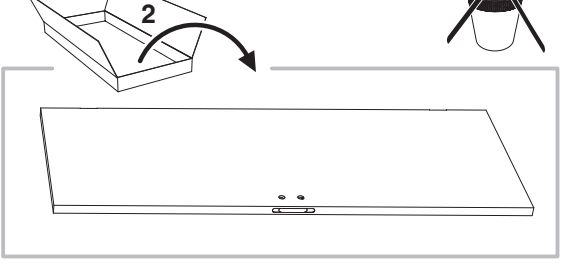

NOTICE DE POSE

N0221003 - La société OPTIMUM SAS se réserve le droit d'apporter à tout moment les modifications qu'elle jugera utiles, dans un souci constant d'amélioration. Visuels non contractuels. Siège social : 142 Route de Condoin - 47520 Le Passage - 05 53 69 22 00
Siège social : 142, Route de Condoin - 47520 Le Passage - 05 53 69 22 00

Notice de montage (inter)