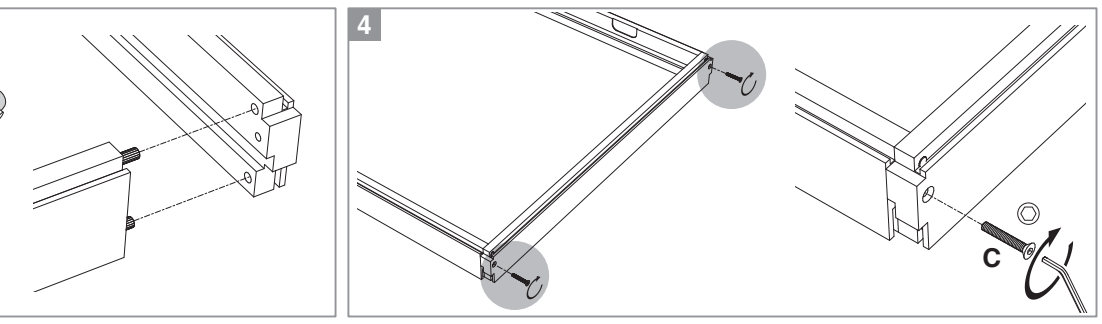

NOTICE DE POSE

N0221003 - La société OPTIMUM SAS se réserve le droit d'apporter à tout moment les modifications qu'elle jugera utiles, dans un souci constant d'amélioration. Visuels non contractuels. Siège social : 142 Route de Condoin - 47520 Le Passage - 05 53 69 22 00
Siège social : 142, Route de Condoin - 47520 Le Passage - 05 53 69 22 00

Notice de montage (inter)