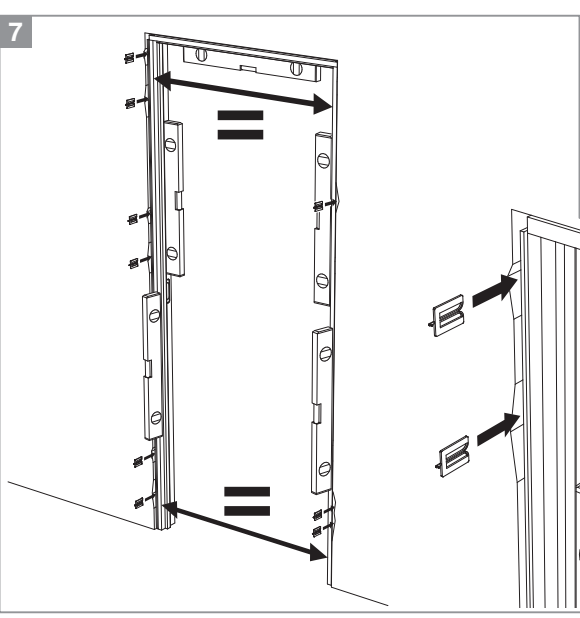

NOTICE DE POSE

N0221003 - La société OPTIMUM SAS se réserve le droit d'apporter à tout moment les modifications qu'elle jugera utiles, dans un souci constant d'amélioration. Visuels non contractuels. Siège social : 142 Route de Condoin - 47520 Le Passage - 05 53 69 22 00
Siège social : 142, Route de Condoin - 47520 Le Passage - 05 53 69 22 00

Notice de montage (inter)