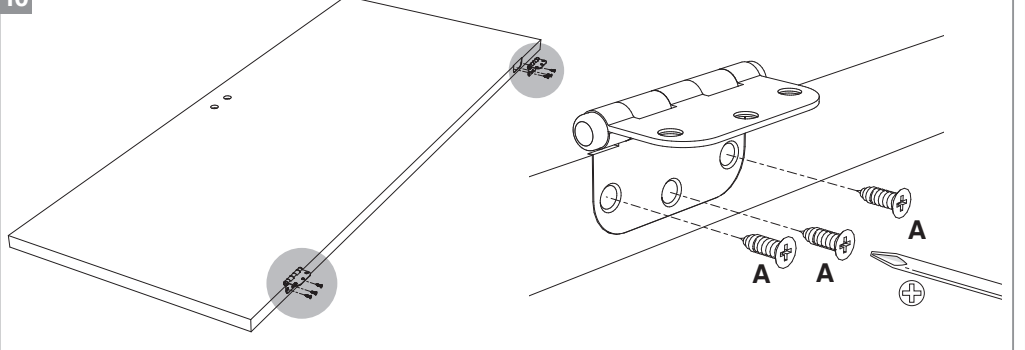

NOTICE DE POSE

N0221003 - La société OPTIMUM SAS se réserve le droit d'apporter à tout moment les modifications qu'elle jugera utiles, dans un souci constant d'amélioration. Visuels non contractuels. Siège social : 142 Route de Condoin - 47520 Le Passage - 05 53 69 22 00
Siège social : 142, Route de Condoin - 47520 Le Passage - 05 53 69 22 00

Notice de montage (inter)