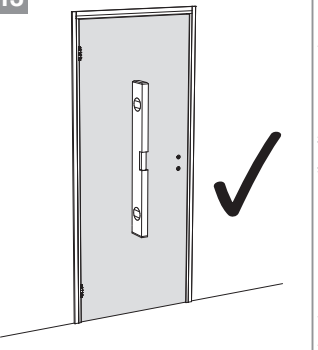

NOTICE DE POSE

N0221003 - La société OPTIMUM SAS se réserve le droit d'apporter à tout moment les modifications qu'elle jugera utiles, dans un souci constant d'amélioration. Visuels non contractuels. Siège social : 142 Route de Condoin - 47520 Le Passage - 05 53 69 22 00
Siège social : 142, Route de Condoin - 47520 Le Passage - 05 53 69 22 00

Notice de montage (inter)