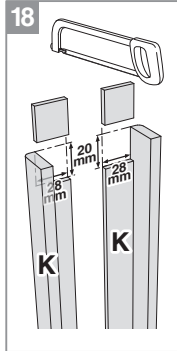

N0221003 - La société OPTIMUM SAS se réserve le droit d'apporter à tout moment les modifications qu'elle jugera utiles, dans un souci constant d'amélioration. Visuels non contractuels. Siège social : 142 Route de Condoin - 47520 Le Passage - 05 53 69 22 00
Siège social : 142, Route de Condoin - 47520 Le Passage - 05 53 69 22 00

Notice de montage (inter)