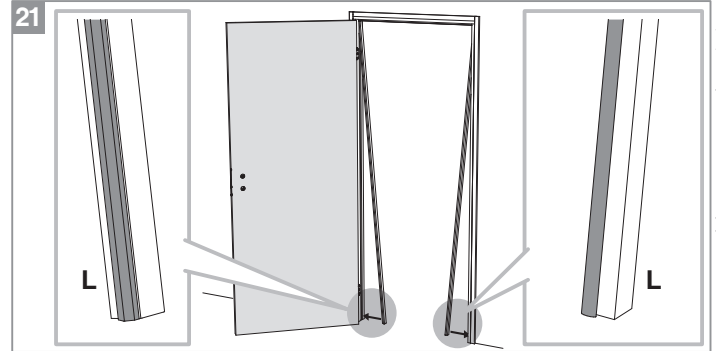

NOTICE DE POSE

N0221003 - La société OPTIMUM SAS se réserve le droit d'apporter à tout moment les modifications qu'elle jugera utiles, dans un souci constant d'amélioration. Visuels non contractuels. Siège social : 142 Route de Condoin - 47520 Le Passage - 05 53 69 22 00
Siège social : 142, Route de Condoin - 47520 Le Passage - 05 53 69 22 00

Notice de montage (inter)