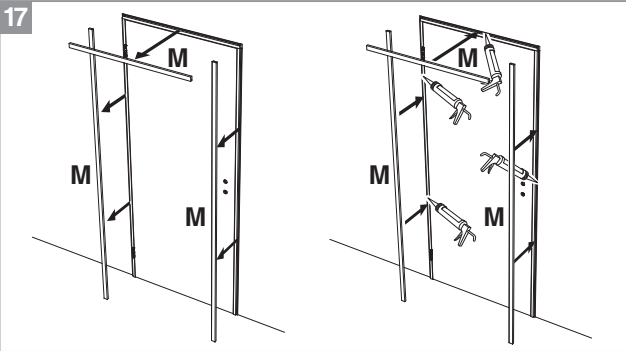

NOTICE DE POSE

N0221003 - La société OPTIMUM SAS se réserve le droit d'apporter à tout moment les modifications qu'elle jugera utiles, dans un souci constant d'amélioration. Visuels non contractuels. Siège social : 142 Route de Condoin - 47520 Le Passage - 05 53 69 22 00
Siège social : 142, Route de Condoin - 47520 Le Passage - 05 53 69 22 00

Notice de montage (inter)