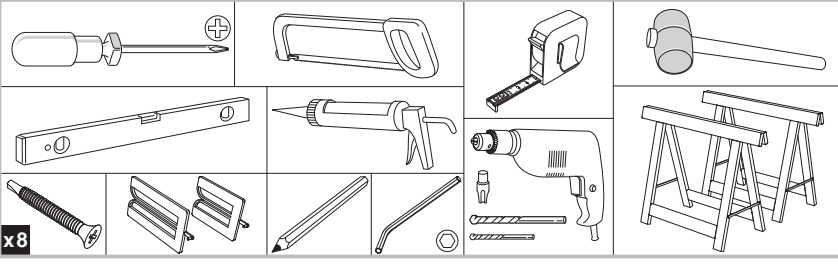

NOTICE DE POSE

N0221003 - La société OPTIMUM SAS se réserve le droit d'apporter à tout moment les modifications qu'elle jugera utiles, dans un souci constant d'amélioration. Visuels non contractuels. Siège social : 142 Route de Condoin - 47520 Le Passage - 05 53 69 22 00
Siège social : 142, Route de Condoin - 47520 Le Passage - 05 53 69 22 00

Notice de montage (inter)