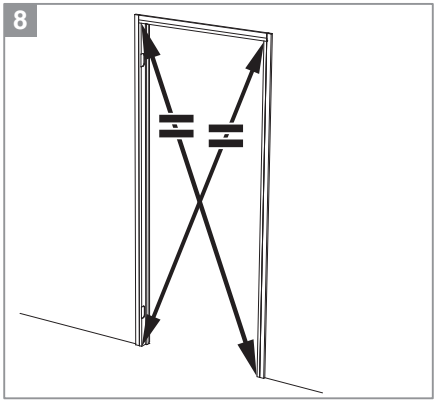

NOTICE DE POSE

N0221003 - La société OPTIMUM SAS se réserve le droit d'apporter à tout moment les modifications qu'elle jugera utiles, dans un souci constant d'amélioration. Visuels non contractuels. Siège social : 142 Route de Condoin - 47520 Le Passage - 05 53 69 22 00
Siège social : 142, Route de Condoin - 47520 Le Passage - 05 53 69 22 00

Notice de montage (inter)