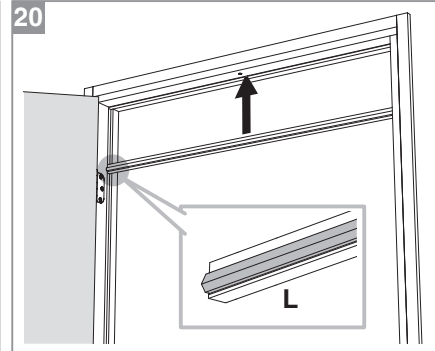

NOTICE DE POSE

N0221003 - La société OPTIMUM SAS se réserve le droit d'apporter à tout moment les modifications qu'elle jugera utiles, dans un souci constant d'amélioration. Visuels non contractuels. Siège social : 142 Route de Condoin - 47520 Le Passage - 05 53 69 22 00
Siège social : 142, Route de Condoin - 47520 Le Passage - 05 53 69 22 00

Notice de montage (inter)