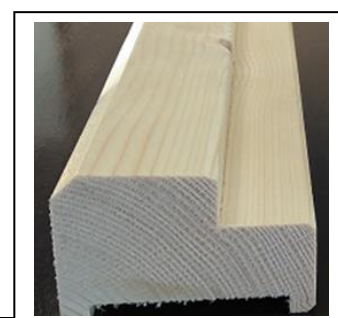

FICHE TECHNIQUE PRODUITS

Photo non contractuelle

BLOC-PORTE ÉOLE SPÉCIAL Alvéolaire

Porte en rives à recouvrement
Cloison de 50 MM

DIMENSIONS VANTAIL (mm)		DIMENSIONS HORS-TOUT (mm) Y compris jeu bas de porte environ 7 mm
HAUTEUR :	2040	2068
LARGEUR :	730	775
	830	875
ÉPAISSEUR :	40	

PAREMENT :	Postformé prépeint ép. 3 mm
FINITION	A peindre
OSSATURE PORTE :	Sapin 33.7 x 32
AME :	Alvéolaire
JOINTS :	Non
HUISSERIE :	Sapin brut 68 x 46
RIVES :	Rives à recouvrement
FERRAGES :	Serrure pêne dormant ½ tour 3 fiches zinguées
OPTION :	-