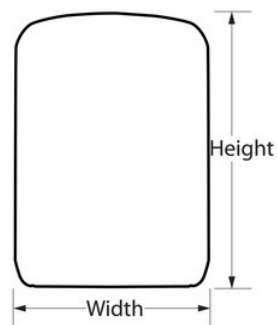

Modèle N° 5401EURDCRM

Rangement sécurisé pour les clés Select Access® - Format M - Montage mural

Utilisation recommandée :

Partager clés et
cartes d'accès

Présentation et caractéristiques

Caractéristiques du produit

Spécificités du produit

| | |
|---------------------------------------|----------------------------------|
| Référence | 5401EURDCRM |
| Largeur du corps | 85 mm |
| Dimensions extérieures (HxLxP) | 11,9 cm x 8,5 cm x 3,6 cm |
| Dimensions intérieures (HxLxP) | 9,2 cm x 6,4 cm x 3 cm |
| Couleur | Crème |
| Description | Emballage à l'unité sous blister |
| Quantité par carton | 4 |