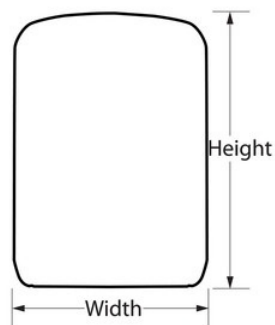

Modèle N° 5403EURD

Rangement sécurisé pour les clés Select Access® - Format XL - Montage mural

Utilisation recommandée :

Partager clés et cartes d'accès

Présentation et caractéristiques

Caractéristiques du produit

Spécificités du produit

Référence	5403EURD
Dimensions extérieures (HxLxP)	14,6 cm x 10,6 cm x 5,3 cm
Couleur	Gris
Description	Emballage à l'unité sous blister
Quantité par carton	4

Master Lock Europe, S.A.S.