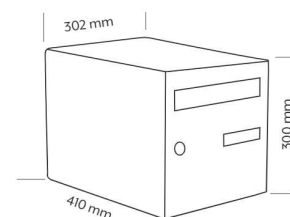

## PROBAT

- Dimensions : L 302 x H 300 x P 410 mm  
L : 302 x H 292 x P 157 mm (1/2 profondeur)
- Porte emboutie renforçant la rigidité
- Tôle d'acier électrozinguée
- Goulotte antivol
- Volet en acier peint
- 3 versions : Simple Face, Double Face et 1/2 Profondeur
- Peinture 100% polyester