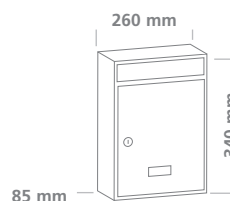

### Economique, sans volet

- Acier galvanisée revêtu de résine thermoscurissable
- Entrée de courrier en façade : 235 x 35 mm
- Serrure à cylindre 2 clés
- Fixation en applique

Blanc

Marron

Réf.

211 151

211 146