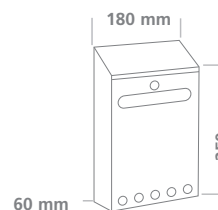

Economique, petit format

- Acier revêtu de résine thermoscurissable ou tôle d'acier galvanisée
- Entrée de courrier en façade 150 x 18 mm et au dos 150 x 23 mm
- Serrure à cylindre 2 clés
- Fixation en applique

Acier galva

Marron

Vert

Bordeaux

Réf.

111 122

111 142

111 158

111 162