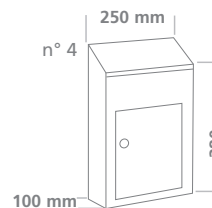

Acier galva, traditionnel !

- Acier galvanisé
- Serrure à cylindre 2 clés
- Entrée de courrier sous le toit et au dos :
  numéro 2 : 190 x 30 mm
  numéro 4 : 230 x 30 mm
- Piquet : A2

Acier galva

Réf. n° 2

113 222

Réf. n° 4

113 422