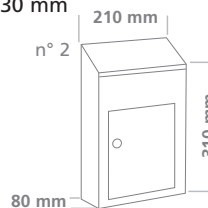

Acier galva, traditionnel !

- Acier galvanisé
- Serrure à cylindre 2 clés
- Entrée de courrier sous le toit et au dos :
  numéro 2 : 190 x 30 mm
  numéro 4 : 230 x 30 mm
- Piquet : A2

Acier galva

Réf. n° 2

113 222

Réf. n° 4

113 422