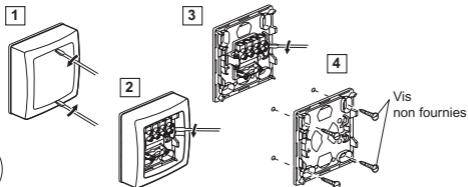

Schéma de câblage
à l'intérieur

2ans
GARANTIE

CE

3

245060 974473

⚠ Ce produit doit être installé conformément aux règles d'installation et de préférence par un électricien qualifié. Une installation et une utilisation incorrectes peuvent entraîner des risques de choc électrique ou d'incendie. Avant d'effectuer l'installation, lire la notice, tenir compte du lieu de montage spécifique au produit.

Utiliser exclusivement les accessoires de la marque Legrand.

DEMONTAGE / FIXATION

LE02028AA © Legrand 2006

BRANCHEMENT

Boîte de dérivation

Capacité maxi par borne :
 $2 \times 2,5 \text{ mm}^2$

Sortie de câble