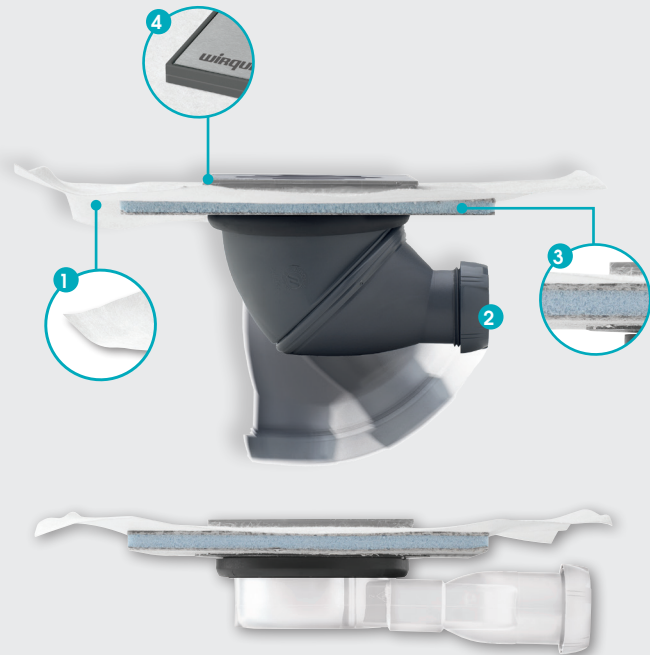

DOUCHE À L'ITALIENNE

SALLE DE BAINS

EXPRESS'EAU MINI Bondes à maçonner

Réalisez facilement et en toute sécurité votre douche à l'italienne grâce à ces deux bondes à maçonner équipées d'une natte d'étanchéité pré-collée.

BONDE JAMES ORIENTABLE À 360°

Référence	Gencod	Emballage	PCB/Colisage
30722050	3375537219681	Boîte	1/4

BONDE EXTRA-PLATE

Référence	Gencod	Emballage	PCB/Colisage
30722051	3375537219698	Boîte	1/4

Dimensions	Bonde orientable	Bonde extra-plate
Encombrement	horizontal : 93 mm vertical : 126 mm	horizontal : 50 mm
Raccordement	Ø 40 mm à coller ou à visser	
Grille	115 x 115 mm	

Visionnez notre vidéo

MISE EN ŒUVRE FACILE

- ÉTANCHÉITÉ** : la natte pré-collée (débord de 5 cm) garantit l'étanchéité avec la chape pour une installation sans fuite.
- RACCORDEMENT** : Ø 40 femelle à visser ou à coller.
- PLATINE ÉTANCHE RENFORCÉE** : pour faciliter la pose du carrelage.
- AJUSTEMENT EN HAUTEUR DE LA GRILLE** : pour s'adapter au carrelage jusqu'à 12 mm.

PERFORMANCE

- DÉBITS SUPÉRIEURS À LA NORME NF.
- SYSTÈME D'ÉVACUATION des eaux stagnantes.

vue de dessous

HYGIÈNE

- NETTOYAGE FACILE par le dessus.