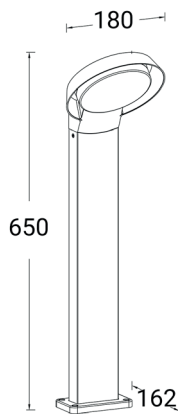

Coloris : gris foncé 15W

Lumens : 1100 Lumens

Color : dark grey

Kelvins : 3000K

Description : Potelet LED en fonte d'aluminium avec diffuseur en polycarbonate opale.

LED post in cast aluminum with opal polycarbonate diffuser.

POIDS NET/NET WEIGHT : 1150 gr

COLIS 1 COLOR_BOX

L20xP20xH67,50 cm

POIDS BRUT/GROSS WEIGHT : 1780 gr