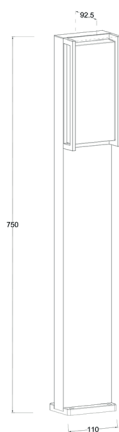

QUBO

POT.EXT.LED.QUBO.GRI

CODE COREP : 654420

EAN 13 :

6 939412 079103

LUTEC

Rue Radio-Londres
CS50001 - 33323 BÈGLES CEDEX (FRANCE)
France : contactpro@corep.com
Export : export@corep.com
www.corep.com

Coloris : gris foncé 18W Lumens : 1100 Lumens

Color : dark grey IRC : 80 Kelvins : 3000K

Description : Potelet LED en fonte d'aluminium avec diffuseur en polycarbonate opale.

Die cast LED floor lamp table with opal polycarbonate diffuser.

POIDS NET/NET WEIGHT : 1850 gr

COLIS 1 COLOR_BOX

L13xP11xH77 cm

POIDS BRUT/GROSS WEIGHT : 2170 gr