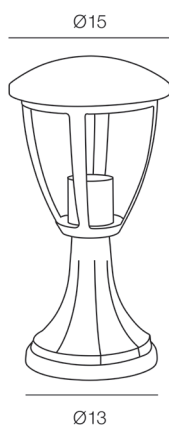

www.corep.com

Coloris : noir mat sablé E27 - 15W

Color : matt sand black

Description : Borne en fonte d'aluminium peint et diffuseur en polycarbonate transparent.

Painted cast aluminum bollard with clear polycarbonate diffuser.

AMPOULE
CONSEILLÉE
Suggested bulb

A60
654310
10550

3 188000 760074

POIDS NET/NET WEIGHT : 500 gr

COLIS 1 COLOR_BOX

L16,50xP16,50xH31 cm

POIDS BRUT/GROSS WEIGHT : 700 gr