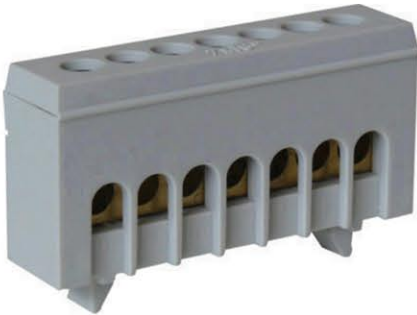

# BORNIER DE RACCORDEMENT GRIS, BORNIER PHASE

7 bornes de connexion pour câbles de 1.5 à 16mm<sup>2</sup>  
Ce bornier est un solution fiable, rapide et simple pour connecter des conducteurs.

Ce bornier électrique est composé de 7 bornes.

Compléter votre coffret avec le bornier de connexion Neutre (Réf : 825110).

Caractéristiques techniques de ce bornier de connexion :

- Se fixe sur le rail DIN
- 7 bornes pour câbles de 1.5 à 16mm<sup>2</sup>.

Existe en :

- bornier de raccordement vert / bornier de Terre
- bornier de raccordement bleu / bornier Neutre

Réf. Fab	MICQ313
NF	Non
CE	Oui
Garantie	1 an
EAN Code	3760162262452