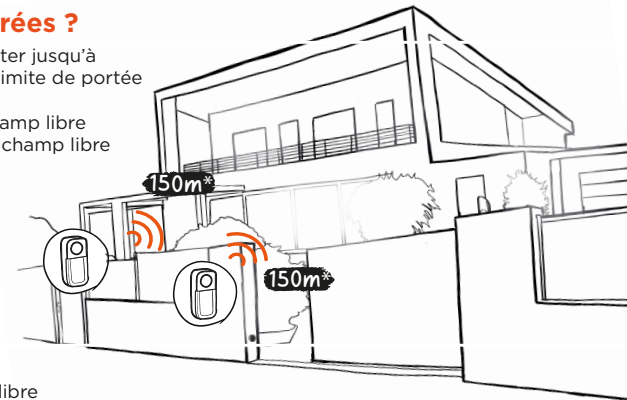

## Bouton poussoir additionnel

sans fil sans pile

Utilisation extérieure (IP65),  
Protection UV  
Dimensions : 75 x 33 x 22 mm  
Fréquence : 433,92 MHz

Compatible avec les gammes Sone et EcoBell

  
On aime

### Plusieurs entrées ?

Possibilité de rajouter jusqu'à  
5 boutons dans la limite de portée  
de votre carillon.

Sone : 150 m en champ libre  
EcoBell : 100 m en champ libre

\*portée en champ libre

SONE