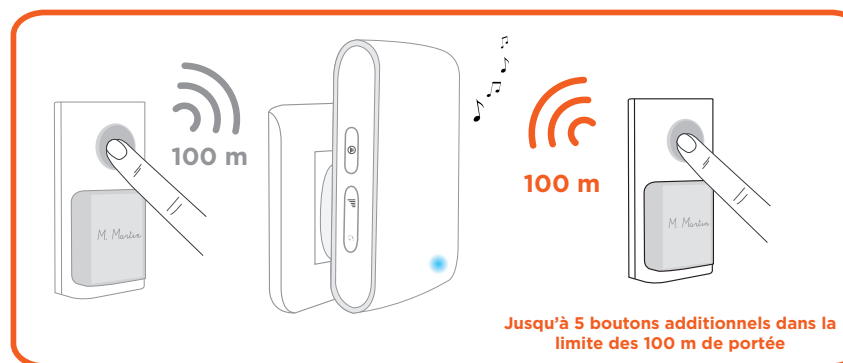

Bouton poussoir  
**AUTONOME**

**Sans fil &  
Sans pile**

Résistant  
à l'eau

Installez un  
bouton poussoir  
à chaque entrée  
et ne ratez  
aucune visite !

**EcoBell**

**Sans fil & sans pile**  
Bouton poussoir additionnel

Fréquence : 433,92 MHz  
Fonctionne sans pile / sans pile  
Matériau : ABS  
Utilisation extérieure (IP55)  
Compatible avec la gamme EcoBell

**EcoBell CAC0050**

Unité de  
vente

**6**