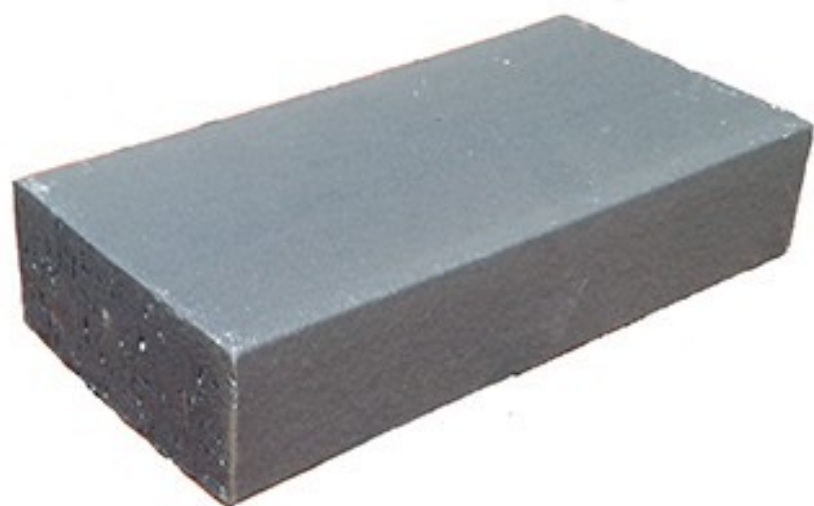

## BRIQUE RÉFRACTAIRE 3 X 11 X 22 CM GRIS ANTHRACITE

Référence : 7074022

EAN : 3700227940222

### LE + PRODUIT

100% réfractaire  
Résistante aux températures  
jusqu'à 1200°C

### CARACTÉRISTIQUES

Composition : Terre cuite

Couleur : Anthracite

Origine : France

Dimensions : 3 x 11 x 22 cm

Poids : 1,5 kg

Qté/Pal : 375 pièces

### UTILISATION

Terre cuite naturelle fabriquée en France qui restitue et diffuse la chaleur de façon constante.

Utilisée pour les parements ou pour les constructions de foyer de cheminée, barbecue, four à pain ou à pizza...