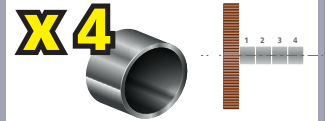

Décaper fort
Stripping strong