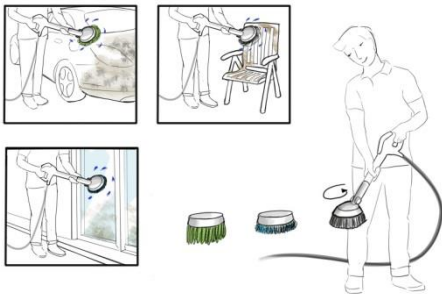

2
ANS
GARANTIE

BROSSE ROTATIVE WB 120 AVEC BROSSE UNIVERSELLE

Référence 2.644-060.0

Gencod 405 427 847 644 5

La première brosse rotative avec têtes interchangeables de Kärcher

0,39 kg

135 x 153 x 308 mm

Fonctionnement optimisé pour un meilleur effet mécanique sur le nettoyage

Fonctionnement en basse pression

→ Projete du détergent, compatible avec l'affichage "mode détergent" de la poignée Full Control

Tête de brosse à poils doux interchangeable
Idéale pour nettoyer les surfaces sensibles

Coque anti-éclaboussures transparente
Design transparent pour voir l'action de nettoyage en temps réel

Tête de brosse universelle incluse

Débit l/H	310-550
Mode détergent	Oui
Température max	60°C