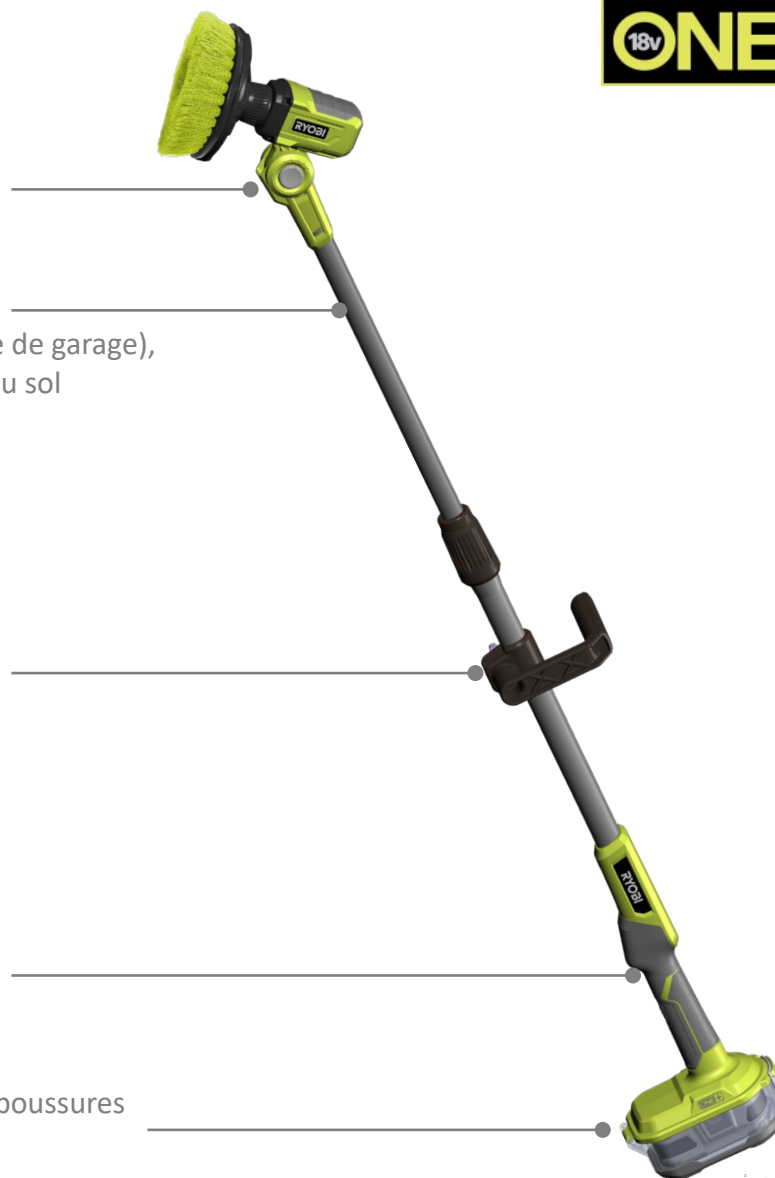

**R18TPS-0 – Code article: 5133004847**

**Brosse motorisée télescopique 18V ONE+**

**RYOBI®**

**CARACTÉRISTIQUES TECHNIQUES**

- Tension : 18V
- Vitesse à vide : 210 tr/min
- Diamètre brosse : 150 mm
- Longueur perche : 1m – 1,4m

**Tête articulée 6 positions**

S'adapte à toutes les situations

**Pratique**

**Perche télescopique**

De 1 m à 1,4 m

Pour une utilisation facilitée en hauteur (type porte de garage), sur les surfaces éloignées (type toit de voiture) et au sol

**Pratique**

**Poignée ajustable**

Pour un meilleur contrôle

**Confort d'utilisation**

**Poignée GripZone™ micro-alvéolée**

Pour une prise en main ferme et confortable

**Confort d'utilisation**

**Compartiment batterie IPX7\***

Idéal pour nettoyer à l'eau sans se soucier des éclaboussures

**Sécurité**

\***Indice de Protection X7** : Protection liquide contre les effets de l'immersion dans 1m de profondeur maximum et pendant 30 minutes maximum