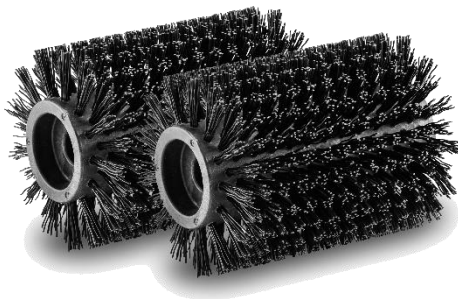

2
ANS
GARANTIE

BROSSE ROULEAU POUR SOLS EN PIERRE

Référence 2.644-121.0

Gencod 405 427 856 426 5

Permet au PCL 4 de nettoyer efficacement les surfaces en pierre

 kg (sans accessoires)

 x x mm

Lot de 2 brosses rouleau pour sols en pierre : béton brut, dallage, pavés..

Changement de brosse facile : il suffit de retirer le cache et de procéder au remplacement des rouleau en fonction du support à nettoyer.

KÄRCHER