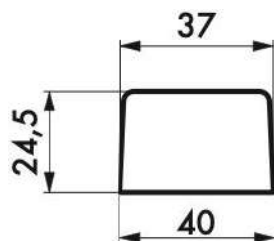

Equipement de porte / BUTOIR

ECO

GARANTIE

Possibilité d'utilisation de ces butoirs de porte au sol ou au mur.

Description/Description/Descripción

Monture plastique. Bague souple ou caoutchouc.

Plastic frame. Flexible or rubber ring.