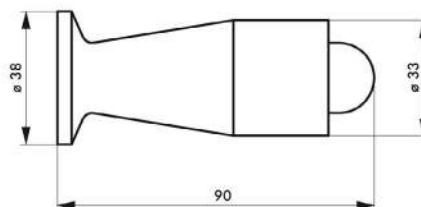

Equipement de porte / BUTOIR

ECO

GARANTIE

Possibilité d'utilisation de ces butoirs de porte au sol ou au mur.

Description/Description/Descripción

Monture plastique. Bague souple ou caoutchouc.

Plastic frame. Flexible or rubber ring.