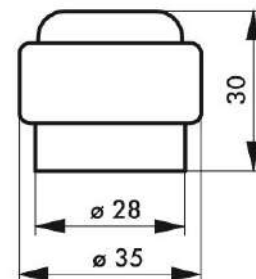

Equipement de porte / BUTOIR

ECO

GARANTIE

Possibilité d'utilisation de ces butoirs de porte au sol ou au mur.

Description/Description/Descripción

Monture plastique. Bague souple ou caoutchouc.

Plastic frame. Flexible or rubber ring.

Butoir pour fixation au sol. 900037-100037 vis (5x20)

fournie sous conditionnement bac et coque. 100021 vis (4x50) fournie sous conditionnement coque.

Black rubber. Stop for fixing on the wall or on the floor 900037-100037 screw (5x20) polybag and blister packing. 100021 screw (4x50) blister packing.