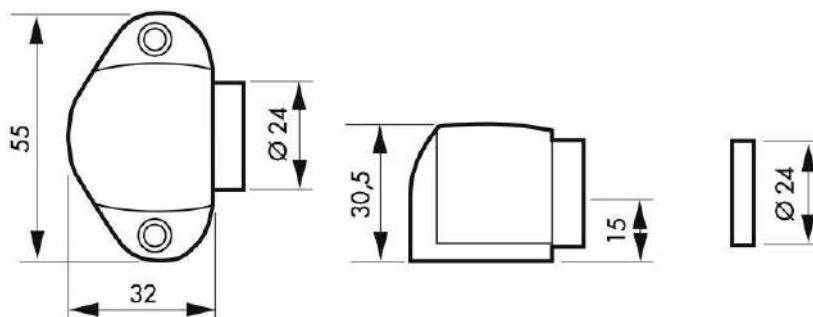

Equipement de porte / BUTOIR RESIST

GARANTIE

Description/Description/Descripción

Corps inox 304. Avec aimant intégré. Fixation au sol, 2 points de fixation.

304 Stainless steel body. With integrated magnet. Floor mounting, 2 fixing points.

Cuerpo de acero inoxidable 304. Con imán integrado. Para fijación en el suelo, 2 puntos de fijación.

Finition/Finish/Acabado

Inox brossé.

Brushed stainless steel.

Acero inoxidable cepillado

Utilisation/Use/Utilización