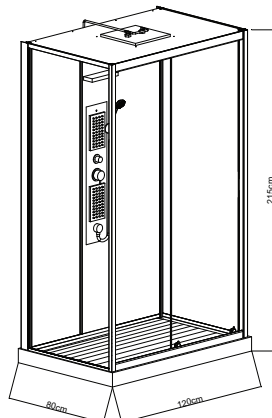

## 120 X 80 X 215 CM

1/4 Porte + Parois vitrées fixes  
+Panneaux latéraux

2/4 Panneaux arrière  
+Panneaux latéraux

3/4 Panneau de fonctions

4/4 Receveur + Toit

GARANTIE  
**2**  
ANS

- Profilés en aluminium noir mat
- Panneaux arrière en verre trempé coloris blanc épaisseur 4 mm
- Parois fixes en verre trempé transparent épaisseur 5 mm
- Porte coulissante en verre trempé transparent épaisseur 5 mm
- Panneau de fonctions en verre trempé coloris blanc épaisseur 4 mm
- Toit en verre trempé 6 mm coloris blanc
- Receveur en ABS renforcé sans silicone coloris blanc hauteur 15.5 cm
- 1 douchette de tête 35 x 35 cm
- 1 douchette à main 1 jet avec flexible en acier noir mat double agrafage longueur 1.50 m
- 1 mitigeur mécanique avec inverseur 3 fonctions
- 1 siphon diamètre 90 mm
- 2 jets massants
- 1 étagère
- 1 caillebotis en bambou

Livré sans flexibles de raccordement (eau froide et chaude)

FABRIQUE EN RPC  
Notice de montage à l'intérieur

Importé par SAMSE - Rue Jacqueline Auriol - 38590 Brézins

1201406