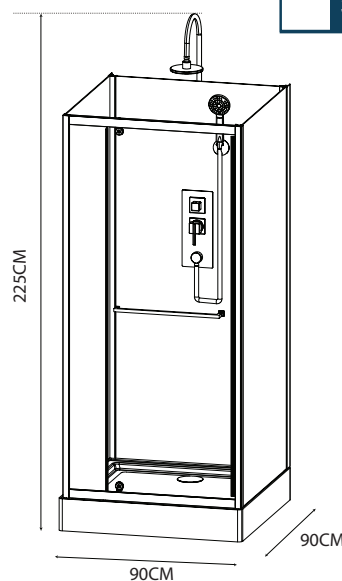

CABINE DENVER NOIRE

90 X 90 X 225 CM

Ref : 1628273

SYSTÈME D'OUVERTURE

MONTAGE SANS SILICONE

1/3 Receveur + Accessoires

2/3 Porte + Paroi fixe + Panneaux arrière

3/3 Parois latérales

CARACTÉRISTIQUES

- Dimensions : 90 x 90 x 225 cm
- Profilés en aluminium noir mat
- Panneaux arrière sans cadre en verre trempé 5 mm noir
- Parois latérales en verre trempé 5 mm transparent
- Paroi fixe en verre trempé 5 mm transparent
- Porte pivotante en verre trempé 5 mm transparent
- *Réversible
- Ouverture 56 cm
- Receveur de douche en ABS / Acrylique renforcé noir h. 15.5 cm
- Tête de douche diam. 20 cm noir mat
- Douchette à main 1 jet éco
- Mitigeur avec sélecteur 2 fonctions
- Flexible de douche double agrafage en PVC noir 1,5 m
- Poignée porte-serviette en inox noir mat
- Bonde diam. 90 mm

*Livré sans les tuyaux d'alimentation en eau chaude et froide

FABRIQUE EN RPC
Notice de montage à l'intérieur

Importé par SAMSE - Rue Jacqueline Auriol - 38590 Brézins

Ref.1628273