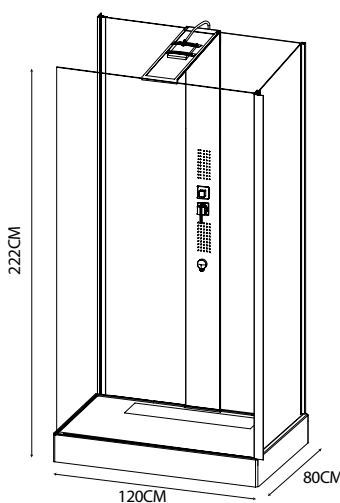

FABRIQUE EN RPC
Notice de montage à l'intérieur

Importé par SAMSE - Rue Jacqueline Auriol - 38590 Brézins

Ref.1628696