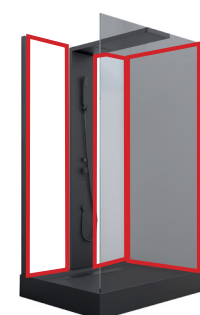

# CABINE OZONE

## 120 X 80 X 222 CM

Ref : 1628696

SYSTÈME D'OUVERTURE

MONTAGE SANS SILICONE

1/4 Receveur + Accessoires

2/4 Panneau de fonctions

3/4 Paroi fixe avant

4/4 Panneaux arrière + Paroi latérale

CARACTÉRISTIQUES

- Dimensions : 120 x 80 x 222 cm
- Profilés en aluminium noir mat
- Panneaux arrière en verre trempé 5 mm peints en blanc
- Paroi latérale en verre trempé 4 mm peinte en blanc
- Paroi fixe en verre trempé 6 mm fumé
- \*Réversible
- Receveur de douche en ABS / Acrylique renforcé noir h. 16 cm
- Panneau de fonctions en acier inoxydable noir mat avec mitigeur et sélecteur 3 fonctions  
Intégrant : tête de douche effet pluie 50 jets et jets de massage 2 x 50 jets
- Douchette à main 1 jet
- Flexible de douche double agrafage en PVC noir mat 1,5 m
- Bonde diam. 90 mm avec cache siphon "caniveau" en acier inoxydable noir mat