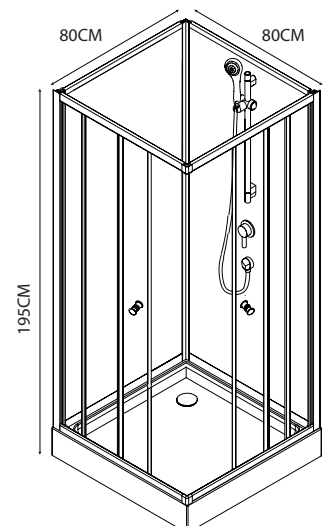

CABINE LIVIA 80 X 80 X 195 CM

Ref : 1628636

SYSTÈME
D'OUVERTURE

MONTAGE
SANS SILICONE

1/3 Receveur +
Accessoires

2/3 Portes vitrées

3/3 Panneaux arrière

- Dimensions : 80 x 80 x 195 cm
- Profilés en aluminium blanc
- Panneaux arrière en verre trempé 4 mm blanc
- Parois fixes en verre trempé 4 mm transparent
- Portes coulissantes en verre trempé 5 mm transparent
- Receveur de douche en ABS / Acrylique renforcé blanc h. 15.5 cm
- Douchette à main 3 jets avec support réglable
- Mitigeur chromé
- 2 poignées rondes en ABS chromé
- Flexible de douche double agrafage en inox 1,5 m
- Bonde diam. 60 mm
- Réversible

*Livré sans les tuyaux d'alimentation en eau chaude et froide

CARACTÉRISTIQUES

FABRIQUE EN RPC
Notice de montage à l'intérieur

Importé par SAMSE - Rue Jacqueline Auriol - 38590 Brézins

Ref: 1628636

7 008416 286363