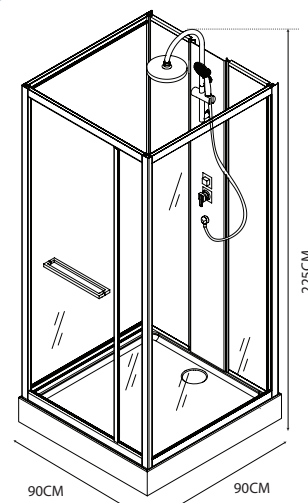

CABINE SLIDE 90 X 90 X 225 CM

Ref : 1628702

SYSTÈME
D'OUVERTURE

MONTAGE
SANS SILICONE

1/3 Receveur + Accessoires

Panneaux arrière +
2/3 Panneau de fonctions +
Pari fixe avant + Porte

3/3 Parois latérales

CARACTÉRISTIQUES

- Dimensions : 90 x 90 x 225 cm
- Profilés en aluminium gris foncé mat
- Panneaux arrière en verre trempé 5 mm peint en gris foncé
- Panneau de fonctions en PVC gris clair
- Paroi latérale en verre trempé 5 mm peint en gris foncé
- Paroi latérale en verre trempé 5 mm transparent
- Paroi fixe en verre trempé 5 mm transparent
- *Réversible
- Porte pivotante coulissante en verre trempé 5 mm transparent
- Ouverture 57 cm
- Receveur de douche en ABS / Acrylique renforcé gris h.16 cm
- Tête de douche diam. 20 cm en noir mat
- Douchette à main 1 jet éco
- Mitigeur avec sélecteur 2 fonctions
- Flexible de douche double agrafage en PVC noir 1,5 m
- Bonde diam. 90 mm
- Poignée porte-serviette en noir mat

*Livré sans les tuyaux d'alimentation en eau chaude et froide

FABRIQUE EN RPC
Notice de montage à l'intérieur

Importé par SAMSE - Rue Jacqueline Auriol - 38590 Brézins

Ref.1628702