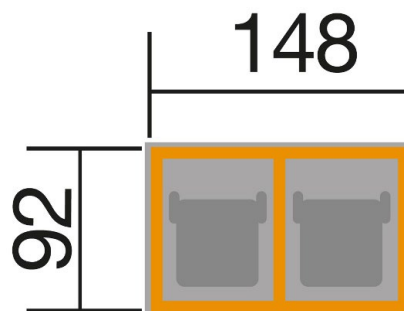

FICHE PRODUIT

Cache poubelles impregne marron miel (3 colis)

Informations générales

Code WEKA	196.0130.00.00
Gencod	4004581470562
Couleur	marron miel
Matière	pin
Certifications	-
Origine	Europe
Garantie	5 Ans

Caractéristiques techniques

Cache poubelles pour 2 poubelles de 240 litres. Avec des portes et couvercle pratiques avec chaînette pour l'ouverture et le remplissage.

Longueur au sol (cm)	148
Largeur au sol (cm)	92
Longueur hors tout (cm)	148
Largeur hors tout (cm)	92
Hauteur hors tout (cm)	122
Surface utile (m ²)	-
Surface au sol (m ²)	1,36

Conditionnement

Poids (kg)	46,5
Nombre de colis	3
Longueur des colis (cm)	100 / 111,5 / 85
Largeur des colis (cm)	67 / 72 / 75
Hauteur des colis (cm)	19 / 14,5 / 10,5
Autres éléments inclus dans les colis	Accessoires de montage, notices de montage claires et précises