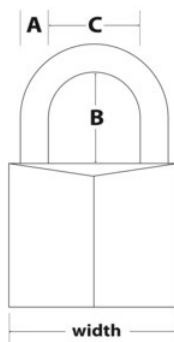

### Caractéristiques du produit

- Cadenas de 40 mm de large avec corps en laiton massif pour une robustesse, une durabilité et une résistance à la corrosion améliorées
- Anse en acier cémenté pour garantir encore plus de résistance à la coupe
- Hauteur d'anse maximale pour des applications plus variées
- Cylindre à 4 goupilles pour plus de résistance au crochetage
- Double verrouillage à taquets pour une protection supplémentaire contre l'effet de levier et le martelage
- Garantie à vie limitée

### Détails du produit

Le cadenas en laiton massif Master Lock n° 140EURDLH comprend un corps en laiton massif de 40 mm de large qui est à la fois robuste, durable et qui résiste à la corrosion. L'anse d'un diamètre de 6 mm et de 51 mm de haut est en acier cémenté pour une résistance accrue à la coupe et au sciage. Le cylindre à 4 goupilles offre plus de résistance au crochetage et le double verrouillage à taquets offre une résistance maximale contre l'effet de levier et le martelage. La garantie à vie limitée offre la tranquillité d'esprit d'une marque de confiance.

## Spécificités du produit

|                             |  |
|-----------------------------|--|
| <b>Référence</b>            | 140EURDLH  |
| <b>Largeur du corps</b>     | 40 mm  |
| <b>Dimensions de l'anse</b> | A : 6 mm B : 51 mm C : 21 mm                       |
| <b>Description</b>          | Clés différentes, emballage à l'unité sous blister |
| <b>Quantité par boîte</b>   | 6  |
| <b>Quantité par carton</b>  | 24   |