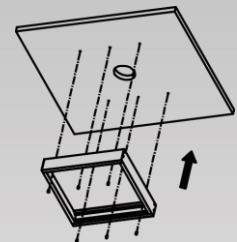

Accessoires Panneau LED

An
1
Year

ALU

Schémas de montage

*Produit Malin avec une
Installation Facile !!*

**** Disponible pour 3 tailles de Dalle LED**

Ref.	Nom/Name	Coloris	Dimensions	PCB
730308	Cadre Panel Saillie	Blanc	300x1200mm	5
730314	Cadre Panel Saillie	Blanc	600x600mm	5