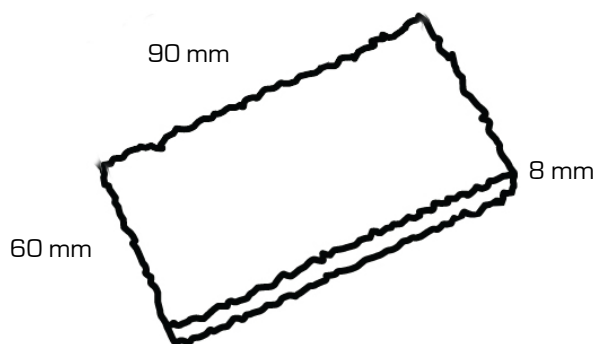

## APPUI LAMBOURDE

90 X 60 X 8 MM  
POUR TERRASSE BOIS

## CARACTÉRISTIQUES

- › Matière: pneu recyclé
- › Couleur: noir
- › Dimensions: 90 x 60 mm
- › Epaisseur: 8 mm
- › Résistant aux températures entre -30°C et +60°C
- › Résistant aux UV et au GEL

## RECOMMANDATIONS D'UTILISATION

- › **A utiliser sur sol plat et rigide**
- › **Empilage possible jusqu'à 4 cales, soit 32 mm**
- › **Distance conseillée entre 2 cales : 50 cm**

Document protégé par les droits d'auteur. Toute reproduction, copie, extraction, réutilisation dans d'autres publications, traduction ou adaptation, affichage, diffusion ou modification, totale ou partielle, sans l'autorisation écrite de TMP CONVERT est strictement interdite et sera sanctionnée. TMP CONVERT se réserve le droit de rajouter, de modifier ou de supprimer des informations à tout moment, sans avertissement au préalable.