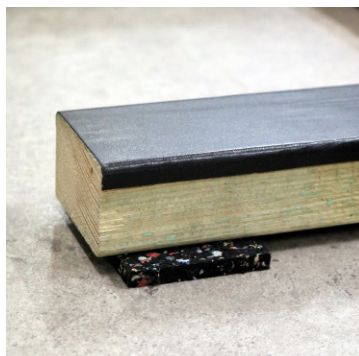

## APPUI LAMBOURDE

90 X 60 X 8 MM  
POUR TERRASSE BOIS

## CARACTÉRISTIQUES

- › Matière: pneu recyclé
- › Couleur: noir
- › Dimensions: 90 x 60 mm
- › Epaisseur: 8 mm
- › Résistant aux températures entre -30°C et +60°C
- › Résistant aux UV et au GEL

## APPLICATIONS

- › Conçu pour faciliter la construction de terrasse et spécifiquement le calage des lambourdes.