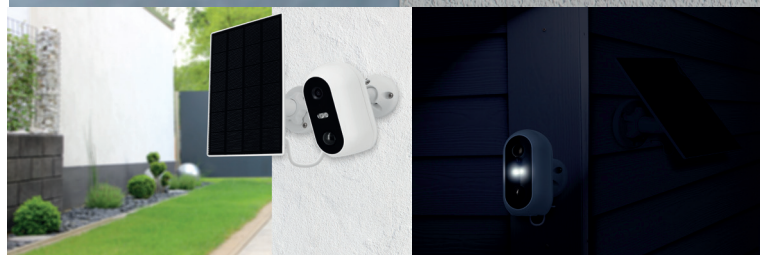

2 ans de garantie
2 years warranty

Référence : 518 510

3 335355 185100