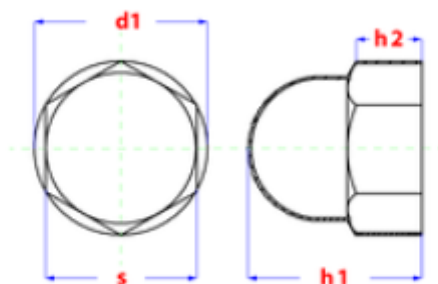

**CACHE ECROU HEXAGONAL NYLON NOIR RAL 9005  
REFERENCE CAPHUNO**

Les caches écrou plastiques pour vis tête hexagonale permettent de protéger vos écrous contre l'encrassement et la corrosion.

**CACHE ECROU HEXAGONAL NYLON NOIR RAL 9005  
REFERENCE CAPHUNO**

Diam. (D)	d1	s	h2
4	8.9	6	4
5	10.9	8	5
6	12.9	10	6
8	16.8	13	7.5
10	21.3	17	9
12	23.6	19	11