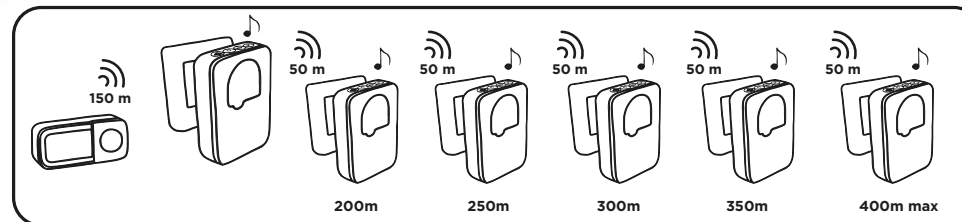

SONE

Carillon additionnel sans fil enfichable

Fréquence : 433,92 MHz

Alimentation : 110-240V AC 50/60Hz 0,2A

Dimensions : 60 x 100 x 71 mm

Compatible avec les gammes Sone et EcoBell

On aime

Extension de portée 50 m et répétition de sonnerie

25 mélodies

SONE