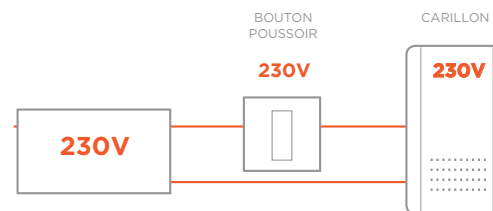

MecaBell 3238

Carillon filaire électromécanique
230 V

12

2 fils

1 mélodie
2 notes

80 dB

Alimentation
230V

Alimentation directe 230V
Dimensions : 116 x 116 x 48 mm
Matériau : ABS

Utilisation avec bouton poussoir 230V uniquement

MecaBell 3238 CF10005

Unité de
vente

6