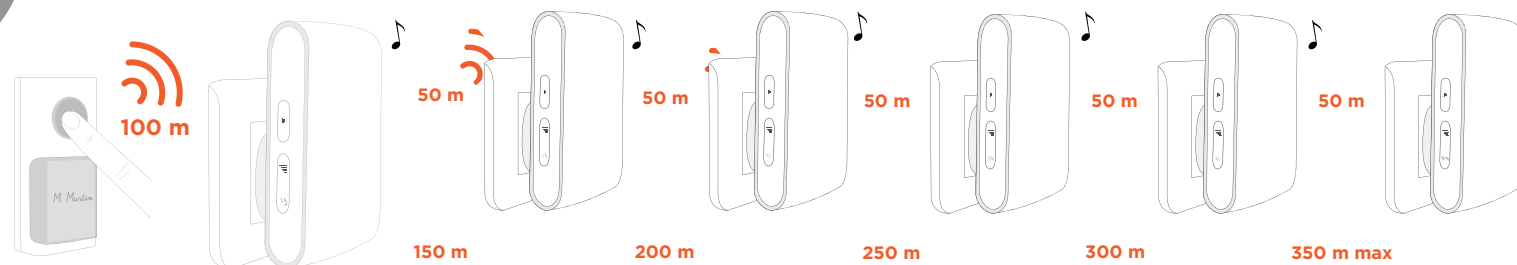

Fréquence : 433,92 MHz  
Alimentation : AC 110V-220V  
(à brancher sur prise secteur)  
Matériau : ABS

Double signal de présence sonore et lumineux  
Compatible avec la gamme EcoBell

Extension de portée et répétition de sonnerie

Jusqu'à 5 carillons additionnels dans la limite des 350m de portée ou à l'infini dans la limite des 100 m de portée

EcoBell CAC0049

Unité de vente  
**6**