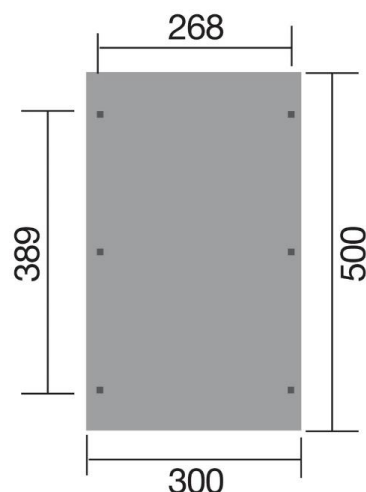

FICHE PRODUIT

Carport simple 606 A T1

Informations générales

Code WEKA	606.3050.30.10
Gencod	4004581516628
Couleur	imprégnation en autoclave
Matière	pin
Certifications	-
Origine	Europe
Garantie	5 ans

Caractéristiques techniques

Section poteau (mm)	90x90	Plancher	non inclus
Largeur de passage (cm)	250	Sous-construction résistante aux intempéries	non
Hauteur de passage (cm)	223	Type de toit	toit plat
Largeur au sol (cm)	268	Matière revêtement de toit	toit plat en plastique PVC avec profil ondulé
Longueur/ Profondeur au sol (cm)	389	Pente de toit (degré)	18
Largeur hors tout (cm)	300	Surface de toit (m ²)	15
Longueur/ Profondeur hors tout (cm)	500	Epaisseur du revêtement de toit (mm)	
Hauteur hors tout (cm)	235	Débord de toit côté (cm)	16
Débord de toit avant (cm)	55,5	Débord de toit arrière (cm)	55,5
Surface au sol (m ²)	10,43	Charge de neige max (kn/m ²)	0,68
Volume (m ³)	-	Revêtement de toit inclus	oui

Conditionnement

Poids (kg)	155
Nombre de colis	1
Longueur des colis (cm)	297
Largeur des colis (cm)	115
Hauteur des colis (cm)	25
Autres éléments inclus dans les colis	Accessoires de montage, notices de montage claires et précises