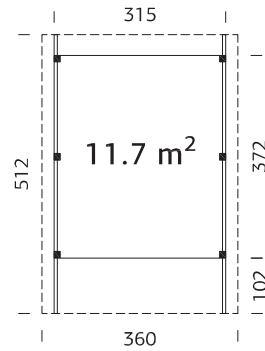

Larry

Option de traitement :

1288719	1288720	1288721
Naturel	Marron	Gris
1199 €	1499 €	1499 €

Épaisseur des poteaux	120x120 mm
Dimension de la dalle	360x512 cm
Hauteur du mur	215 cm
Hauteur totale	232 cm
Superficie	11,7 m ²
Volume	39,6 m ³
Superficie du toit	18,0 m ²
Inclinaison	1,1°
Voliges de toitures	19 mm
Couverture de toit	Feutre bitumé inclus

61,01 m²

600x118x32 cm

645 kg

8 heures

Le temps d'installation

Sapin du nord de qualité

Couverture en feutre bitumé de qualité, épaisseur 2 mm

Résistance Toiture 90kg/m²

Poteaux lamellés collés

Autres modèles disponibles

Tony 34 mm
Numéro d'article 746032

Gabriel 44 mm
Numéro d'article 1009006

Tomas 34 mm
Numéro d'article 1186748

Lucas 120x120 mm
Numéro d'article 1009005

Pour découvrir l'ensemble de la gamme, Veuillez scanner ce QR code