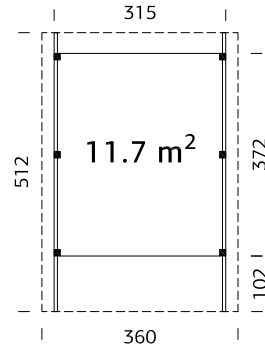

## Larry

**Option de traitement :**

1288719

Naturel

1288720

Marron

Épaisseur des poteaux	120x120 mm
Dimension de la dalle	360x512 cm
Hauteur du mur	215 cm
Hauteur totale	232 cm
Superficie	11,7 m <sup>2</sup>
Volume	39,6 m <sup>3</sup>
Superficie du toit	18,0 m <sup>2</sup>
Inclinaison	1,1°
Voliges de toitures	19 mm
Couverture de toit	Feutre bitumé inclus

79,37 m<sup>2</sup>

600x118x32 cm

645 kg

8 heures

Le temps d'installation

Sapin du nord de qualité

Couverture en feutre bitumé de qualité, épaisseur 2 mm

Résistance Toiture 90kg/m<sup>2</sup>

### Autres modèles disponibles

**Tony** 34 mm  
N° d'article 746032

**Lucas** 120x120 mm  
N° d'article 1009005

Pour découvrir l'ensemble de la gamme, Veuillez scanner ce QR code