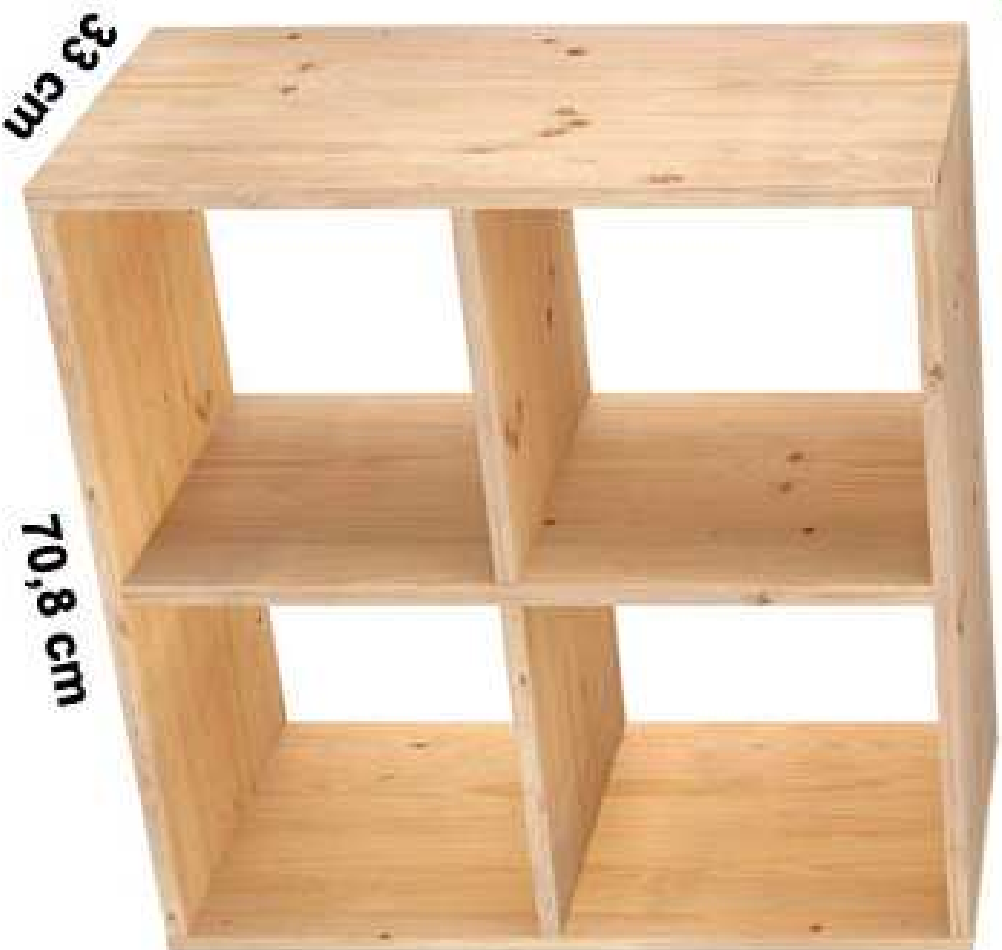

MEDIDAS INTERIORES
DIMENSIONS INTERIEURES
MISURE INTERNE
MEDIDAS INTERNAS
INTERIOR MEASURES
BINNENAFMETINGEN

Novedad

Ref: DINAMIC-2X2

**70,8
cm**

33 cm

70,8 cm